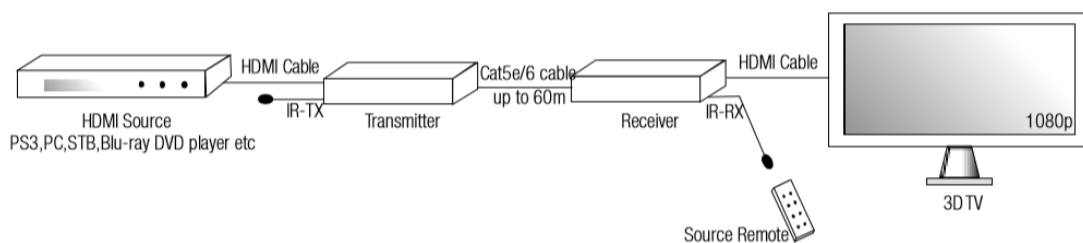

CONNEXION ET FONCTIONNEMENT

1. Connectez la source d'entrée HDMI (telle que HD-DVD / PS3 / STB, etc.) à l'émetteur via un câble HDMI.
2. Connectez la sortie de l'émetteur et l'entrée du récepteur via un câble CAT5E ou CAT6.
3. Connectez la sortie HDMI (telle que HD-LCD / HD-DLP)

au récepteur via un câble HDMI.

4. Connectez le câble IR TX au port «IR TX» de l'émetteur; Connectez le câble IR RX au port «IR RX» du récepteur.
5. Connectez l'adaptateur secteur à l'émetteur et au récepteur.