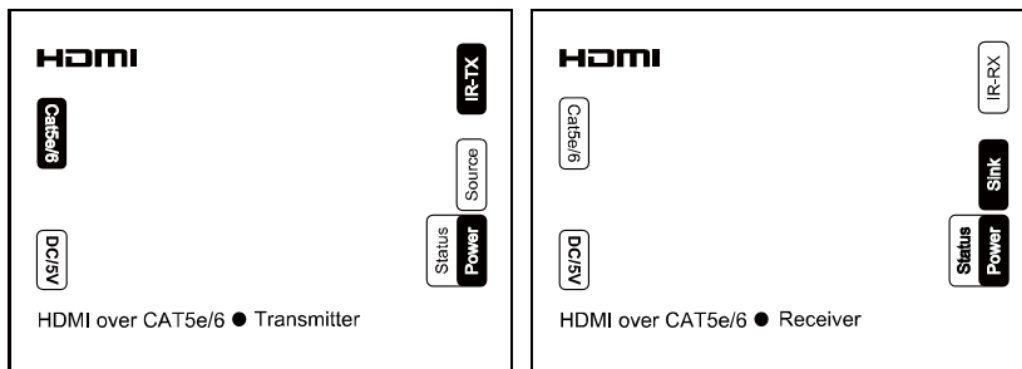

S2CHDMIEXT60

EXTENDEUR HDMI 60M SUR CAT.5E ET CAT.6

+ AVANTAGES

- La distance de transmission atteint jusqu'à 60 mètres sous le format vidéo de 1080p
- Utilisez un seul câble Cat5e / 6 pour remplacer le câble HDMI pour obtenir une transmission longue distance

DESCRIPTION / APPLICATIONS

- Chaque ensemble comprend un émetteur et un récepteur
- Permet aux signaux audio / vidéo HDMI et IR d'être transmis sur un seul câble Cat5e / 6 de 60 m
- Taux de signalisation jusqu'à 2,25 Gbits à 1080p
- Prise en charge du format vidéo 3D

FORMAT AUDIO : DTS-HD Master Audio, Dolby true-HD etc.

DISTANCE DE TRANSMISSION : 1080P 8-bit 50m. Au delà de la CAT.5E / CAT.6 / 24 AWG il est recommandé d'utiliser un câble CAT.6 AWG23

CONSOMMATION PUISSANCE : 3W