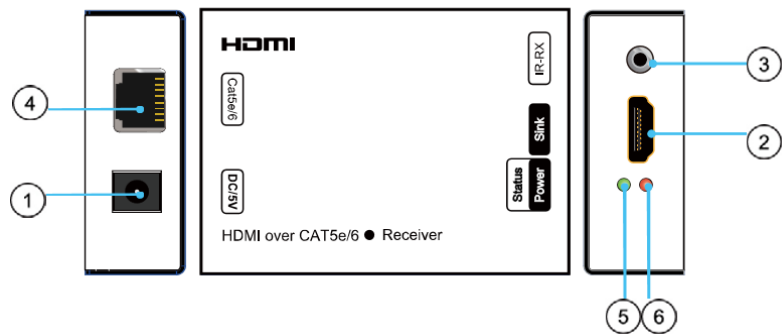

DESCRIPTION / APPLICATIONS

- Chaque ensemble comprend un émetteur et un récepteur
- Permet aux signaux audio / vidéo HDMI et IR d'être transmis sur un seul câble Cat5e / 6 de 60 m
- Taux de signalisation jusqu'à 2,25 Gbits à 1080p
- Prise en charge du format vidéo 3D

DIMENSIONS (L x W x H) : 115 x 70 x 35 mm

LONGUEUR D'ONDES ET FRÉQUENCE : 940 mm et 38 KHz

POIDS : 750 g

CONTENU DU PACK :

- Extendeur HDMI
- Câble émetteur IR
- Câble récepteur IR
- Câbles d'alimentation - adaptateurs secteur x 2 (5V 1A)
- Manuel d'instructions

TRANSMETTEUR

1. Alimentation
2. Entrée HDMI
3. IR-TX
4. Sortie CAT.5E/6
5. Etat de connexion des signaux
6. Etat de l'entrée de l'alimentation

RECEVEUR

1. Alimentation
2. Sortie HDMI
3. IR-RX
4. Entrée CAT.5E/6
5. Etat de connexion des signaux
6. Etat de l'entrée de l'alimentation

CONNEXION ET FONCTIONNEMENT

1. Connectez la source d'entrée HDMI (telle que HD-DVD / PS3 / STB, etc.) à l'émetteur via un câble HDMI.
2. Connectez la sortie de l'émetteur et l'entrée du récepteur via un câble CAT5E ou CAT6.
3. Connectez la sortie HDMI (telle que HD-LCD / HD-DLP)