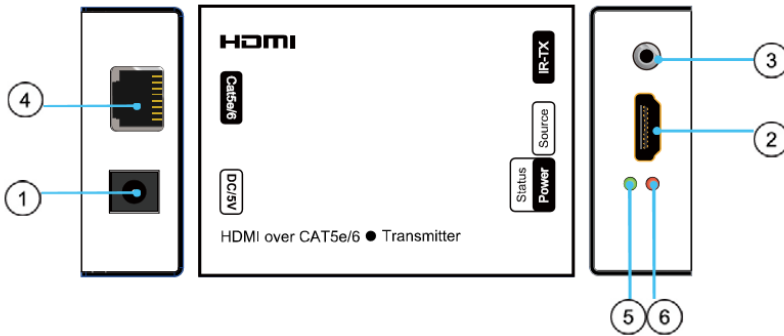

DIMENSIONS (L x W x H) : 115 x 70 x 35 mm

LONGUEUR D'ONDES ET FRÉQUENCE : 940 mm et 38 KHz

POIDS : 750 g

CONTENU DU PACK :

- Extendeur HDMI
- Câble émetteur IR
- Câble récepteur IR
- Câbles d'alimentation - adaptateurs secteur x 2 (5V 1A)
- Manuel d'instructions

TRANSMETTEUR

1. Alimentation
2. Entrée HDMI
3. IR-TX
4. Sortie CAT.5E/6
5. Etat de connexion des signaux
6. Etat de l'entrée de l'alimentation

RECEVEUR

1. Alimentation
2. Sortie HDMI
3. IR-RX
4. Entrée CAT.5E/6
5. Etat de connexion des signaux
6. Etat de l'entrée de l'alimentation

CONNEXION ET FONCTIONNEMENT

1. Connectez la source d'entrée HDMI (telle que HD-DVD / PS3 / STB, etc.) à l'émetteur via un câble HDMI.
2. Connectez la sortie de l'émetteur et l'entrée du récepteur via un câble CAT5E ou CAT6.
3. Connectez la sortie HDMI (telle que HD-LCD / HD-DLP)