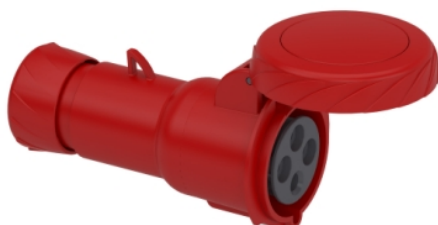

# PKY32M734

Mureva - prise mobile industrielle 32 A - 3P+T - 380..415 V CA- IP67

### Principales

Gamme	Mureva
Type de produit ou équipement	Fiche banane femelle
Nom de l'appareil	Mureva fast
Catégorie de fiche, prise	Basse tension
Description des pôles	3P+T
Type de réseau	CA
Norme de prise	Industriel

### Complémentaires

Forme de boîte à bouton, prise, fiche	Droit
Courant nominal (In)	32 A
Tension assignée de service (Us)	380...415 V
Fréquence du réseau	50/60 Hz
Position horaire du contact à la terre	6 h
Matière de fiche, prise	Enveloppe : polymère technique auto-extinguible
Matière des contacts	Manchons : laiton
Raccordement	Connexion rapide
Section de câble	2,5...6 mm <sup>2</sup>
Diamètre extérieur du câble	11,5...21 mm
Entrée de câble	Presse-étoupe
Type de filetage	Pg 21
Poids du produit	0,308 kg
Hauteur	99 mm
Largeur	99 mm
Profondeur	164 mm
Couleur	Gris (RAL 7035)
Code couleur tension	Rouge