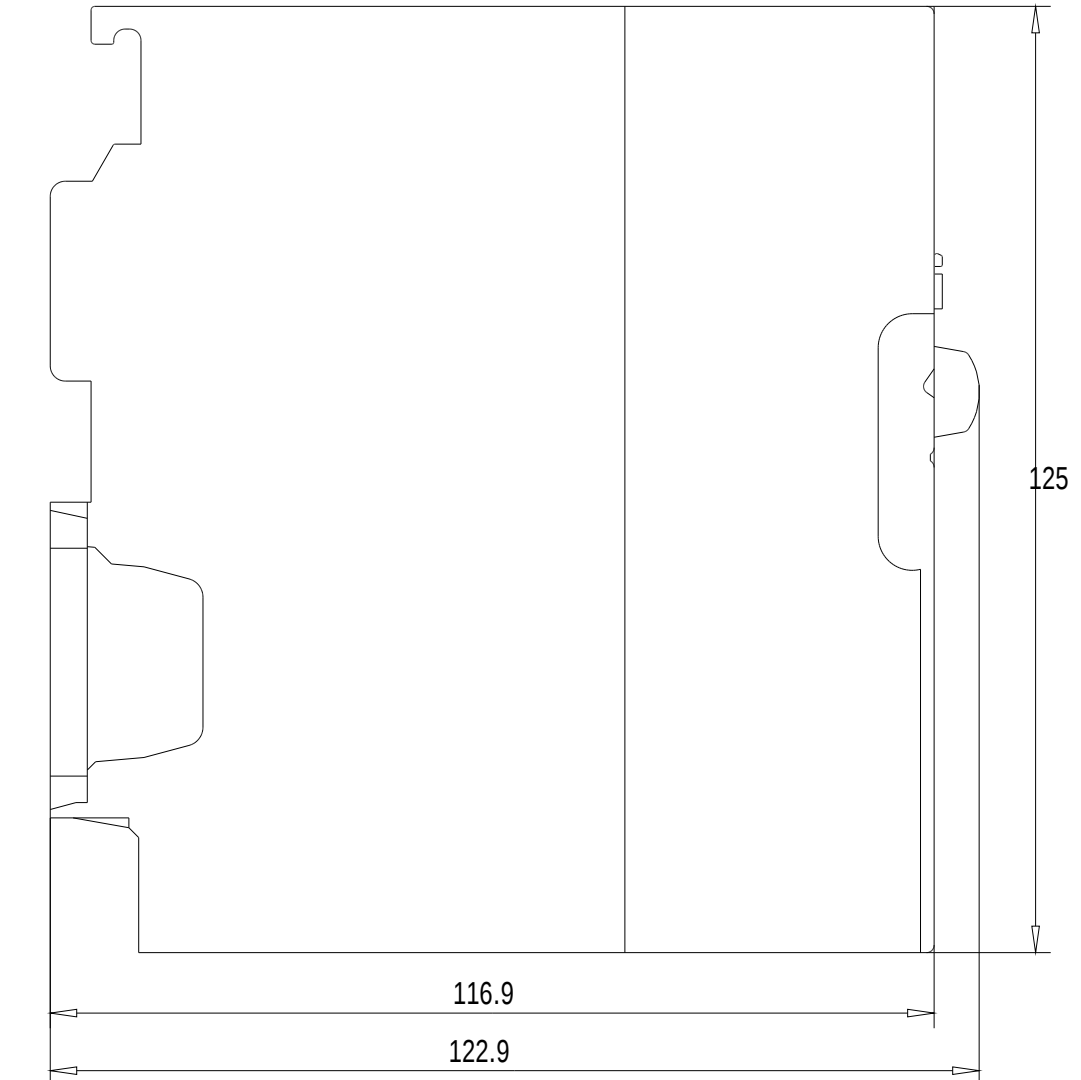

Vorne offen / Front open

Vorne / Front

Links / Left

Oben / Top

Alle Bemessungswerte sind in Millimeter (mm) angegeben.
All dimensions are in millimeters (mm).

SIEMENS	6ES73146EH040AB0_001
Format / Size: DIN A2	Maßstab / Scale: 1:1