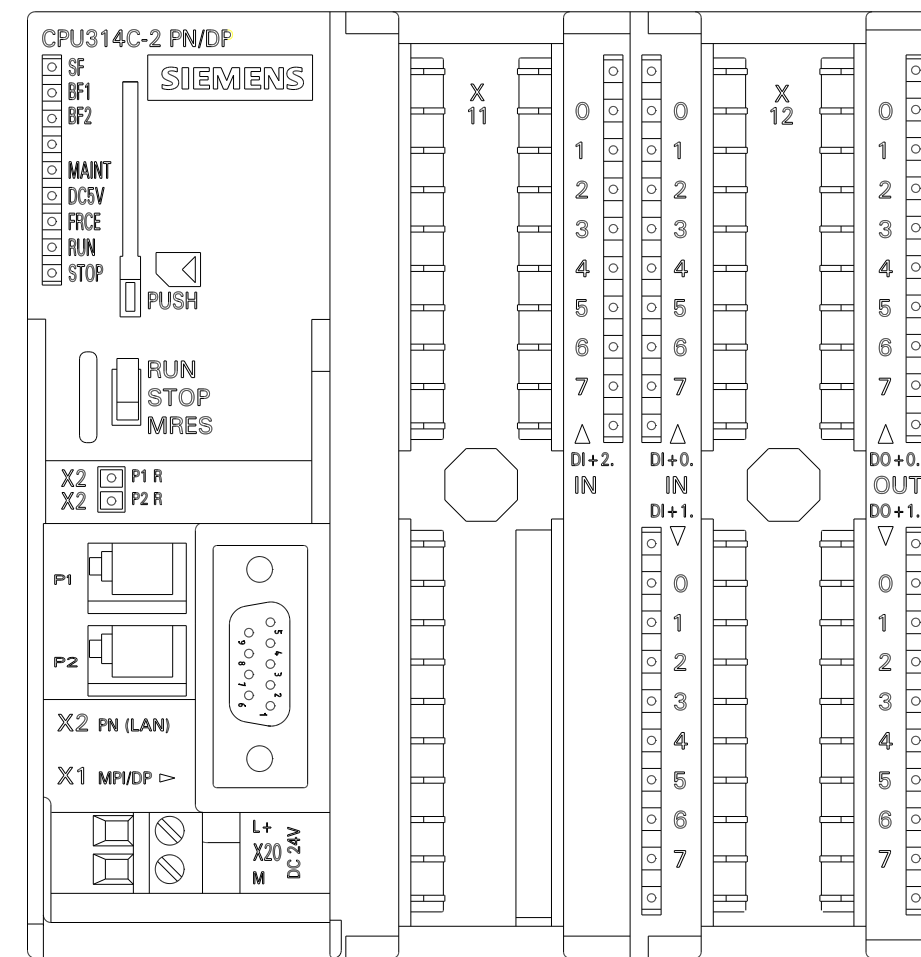

Vorne offen / Front open

Vorne / Front

Links / Left

Oben / Top

Alle Bemessungswerte sind in Millimeter (mm) angegeben.
All dimensions are in millimeters (mm).

SIEMENS	6ES73146EH040AB0_001
Format / Size: DIN A2	Maßstab / Scale: 1:1