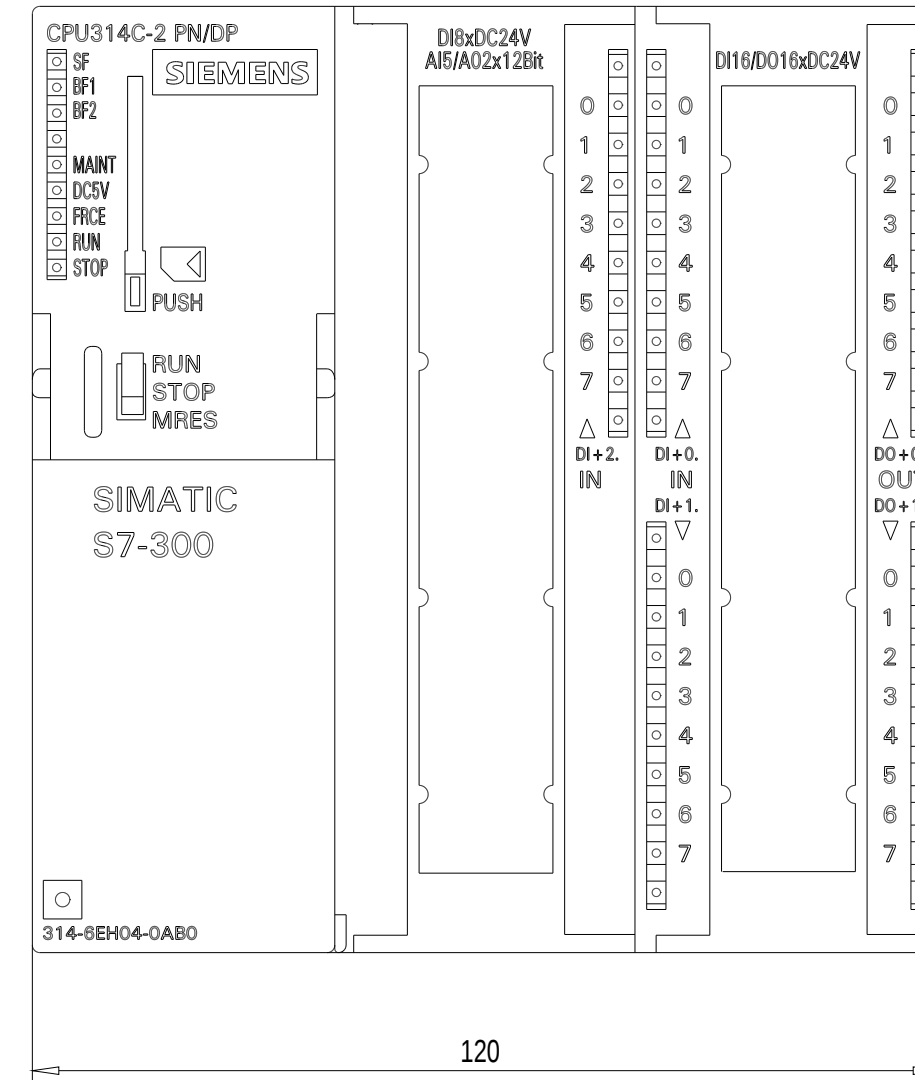

Vorne offen / Front open

Vorne / Front

Links / Left

Oben / Top

Alle Bemessungswerte sind in Millimeter (mm) angegeben.
All dimensions are in millimeters (mm).

SIEMENS	6ES73146EH040AB0_001
Format / Size: DIN A2	Maßstab / Scale: 1:1