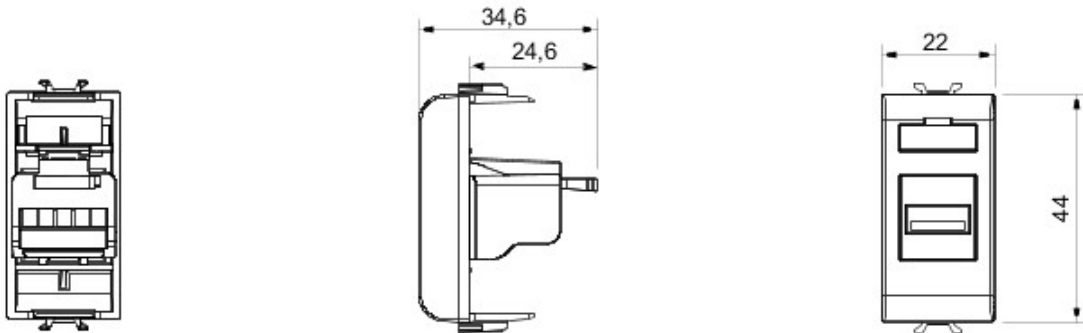

DIMENSIONS

GEWISS S.A.S. 1, Rue du Rio Salado 91940
Les Ulis Cedex
Tel : +33 1 64 86 80 80

www.gewiss.com
www.gewiss@gewiss.fr
Dernière mise à jour 21/02/2020

Les caractéristiques, dimensions, dessins et images sont communiqués à titre purement informatif et peuvent faire l'objet de modification sans aucun préavis