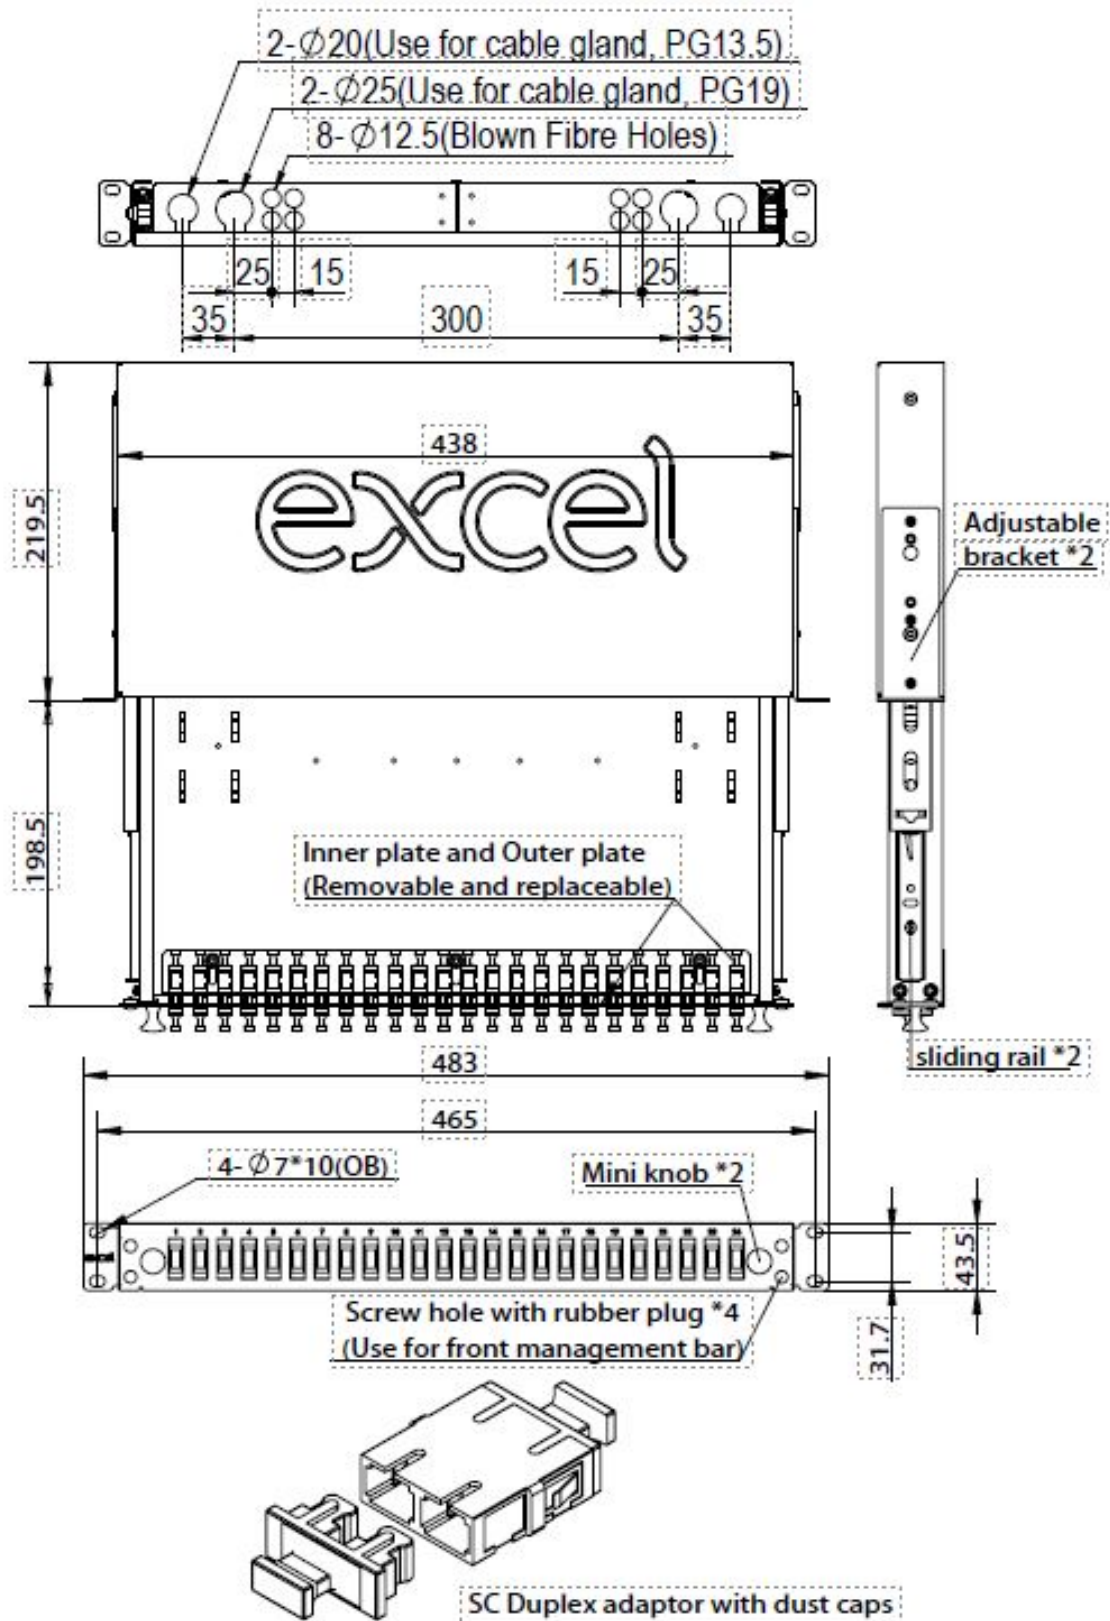

Tiroir Optique Multimode SC 48 Fibres 1U 24 Adaptateurs Duplex

Référence du produit: 200-408

Informations concernant les références produits

Référence du produit	Description
200-401	Tiroir Optique Multimode SC 8 Fibres 1U 4 Adaptateurs Duplex
200-405	Tiroir Optique Multimode SC 12 Fibres 1U 6 Adaptateurs Duplex
200-406	Tiroir Optique Multimode SC 16 Fibres 1U 8 Adaptateurs Duplex
200-407	Tiroir Optique Multimode SC 24 Fibres 1U 12 Adaptateurs Duplex
200-408	Tiroir Optique Multimode SC 48 Fibres 1U 24 Adaptateurs Duplex
200-411	Tiroir Optique Monomode SC 48 Fibres 1U 24 Adaptateurs Duplex
200-480	Tiroir Optique Monomode SC 8 Fibres 1U 4 Adaptateurs Duplex
200-481	Tiroir Optique Monomode SC 12 Fibres 1U 6 Adaptateurs Duplex
200-482	Tiroir Optique Monomode SC 16 Fibres 1U 8 Adaptateurs Duplex
200-483	Tiroir Optique Monomode SC 24 Fibres 1U 12 Adaptateurs Duplex
203-530	Panneau Fibre Optique Multimode 24 Voies OM3 Enbeam 12 SC Duplex (24 Fibres)
203-532	Panneau Fibre Optique Multimode 24 Voies OM3 Enbeam 24 SC Duplex (48 Fibres)
204-530	Panneau Fibre Optique Multimode 24 Voies OM4 Enbeam 12 SC Duplex (24 Fibres)
204-532	Panneau Fibre Optique Multimode 24 Voies OM4 Enbeam 24 SC Duplex (48 Fibres)

Excel est une solution d'infrastructure globale aux performances internationales de premier plan - conception, fabrication, support et livraison - sans compromis.

Contactez-nous à l'adresse sales@excel-networking.com