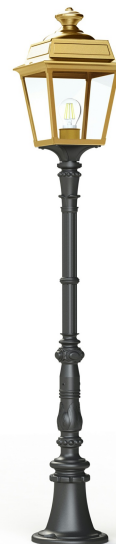

# Place des Vosges 1 Tradition

Modèle 11

catalogue 2020 p. 228

réf. 151017072

EAN. 3663660316361

## Données techniques

Tension nominale	230V AC
Plage de tension d'entrée	230 - 250 V AC
Driver output	-
Alimentation output	-
Classe	1
IP	44
IK	-
Diffuseur	Verre clair
Paralume	-
Source	E27
Température de couleur réelle	-
Flux total sortant	- lm
Consommation totale	- W
Classe énergétique	Classe de la lampe (non fournie)
Efficacité lumineuse	-
IRC	-
SDCM	-
Espacement conseillé (PMR Emoy - 20 lux)	2,5 m
Hauteur de placement	2 m
Largeur du placement	2 m
Optique	-
Dimmable	-
Ta	-
Durée de vie LED	-
Plage de température ambiante	-10 ~50°C
UGR	-
ULR	-
Distorsion harmonique THDI	-
Fixation	Oui
Détection	Non
Avec prise IP55	Non