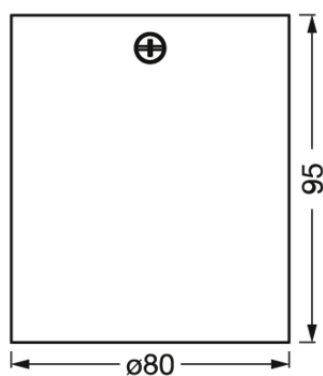

- Design élégant
- Têtes ajustables

Caractéristiques du produit

- Convient pour les lampes avec culot GU10
- Matériel du boîtier : métal
- Tache de surface

DONNÉES TECHNIQUES

DONNÉES ÉLECTRIQUES

Tension nominale	220...240 V
Fréquence du réseau	50...60 Hz
Classe de protection	II
Mode d'opération	Mains voltage

Données photométriques

Indice du papillotement (PstLM)	-
---------------------------------	---

DIMENSIONS ET POIDS

Longueur	80,00 mm
Largeur	80,00 mm
Hauteur	95,00 mm
Poids du produit	300,00 g

Matériau & couleurs

DONNÉES LOGISTIQUES

Code produit	Unité d'emballage (Pièces/Unité)	Dimensions (longueur x largeur x hauteur)	Poids approximatif	Volume
4058075758681	Etui carton fermé 1	85 mm x 85 mm x 100 mm	400.00 g	0.72 dm ³
4058075758698	Carton de regroupement 12	275 mm x 180 mm x 225 mm	5800.00 g	11.14 dm ³