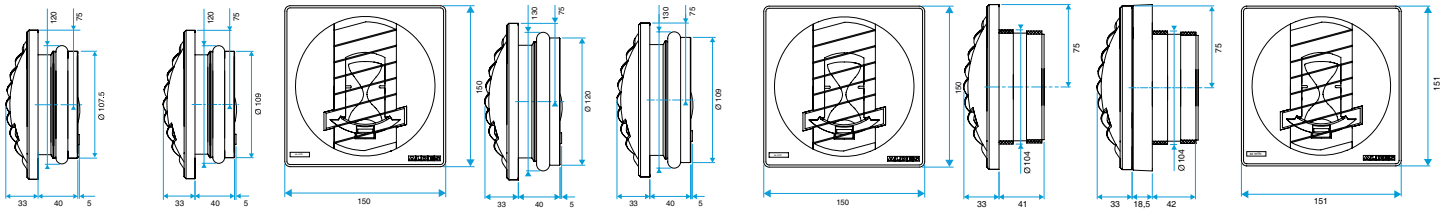

Données générales

Références	Matière de l'isolant	Type de commande	Couleur
11019146	-	Cordelette	Blanc

Bouche d'extraction simple flux autoréglable

11019146 BAP COLOR 45/105 m³/h - Ø 116 mm - Blanc

Données dimensionnelles

Références	H (mm)	L (mm)	Ø raccordement (mm)
11019146	150	33	116

BAP COLOR D116

BAP COLOR D125

BAP COLOR D100

BAP COLOR D0

Données aérauliques

Références	Débit base (m ³ /h)	Débit de pointe (m ³ /h)	Débit nominal (m ³ /h)	Plage de pression (Pa)
11019146	45	105	45/105	50-150