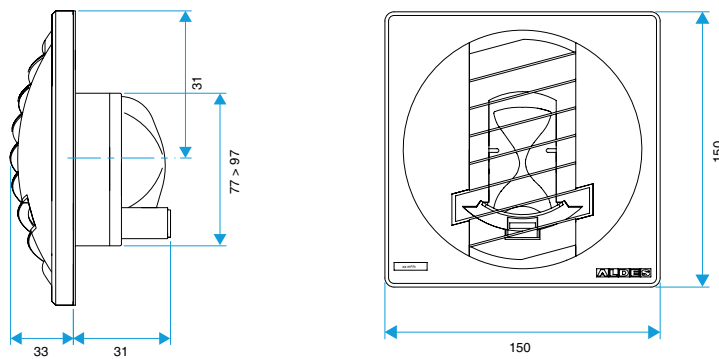

Données générales

Références	Matière de l'isolant	Type de commande	Couleur
11019146	-	Cordelette	Blanc

Bouche d'extraction simple flux autoréglable

11019146 BAP COLOR 45/105 m³/h - Ø 116 mm - Blanc

Données dimensionnelles

Références	H (mm)	L (mm)	Ø raccordement (mm)
11019146	150	33	116

BAP COLOR D116

BAP COLOR D125

BAP COLOR D100

BAP COLOR D0

Données aérauliques

Références	Débit base (m ³ /h)	Débit de pointe (m ³ /h)	Débit nominal (m ³ /h)	Plage de pression (Pa)
11019146	45	105	45/105	50-150