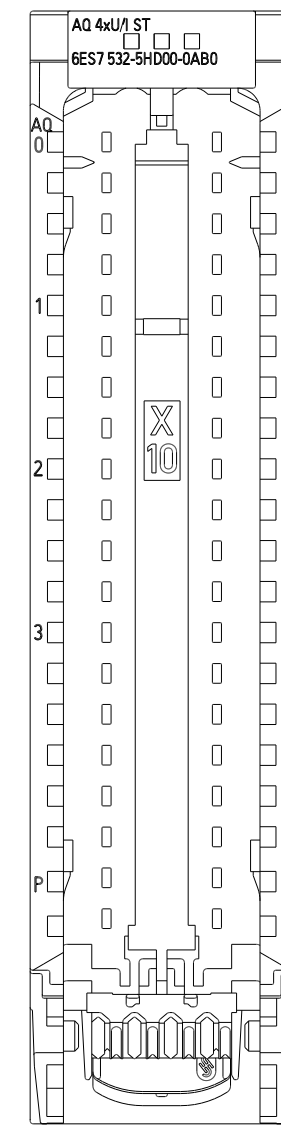

Vorne offen / Front open

Vorne / Front

Links / Left

Oben / Top

Alle Bemessungswerte sind in Millimeter (mm) angegeben.
All dimensions are in millimeters (mm).

SIEMENS

6ES75325HD000AB0_001

Format / Size: DIN A2

Masstab / Scale: 1:1