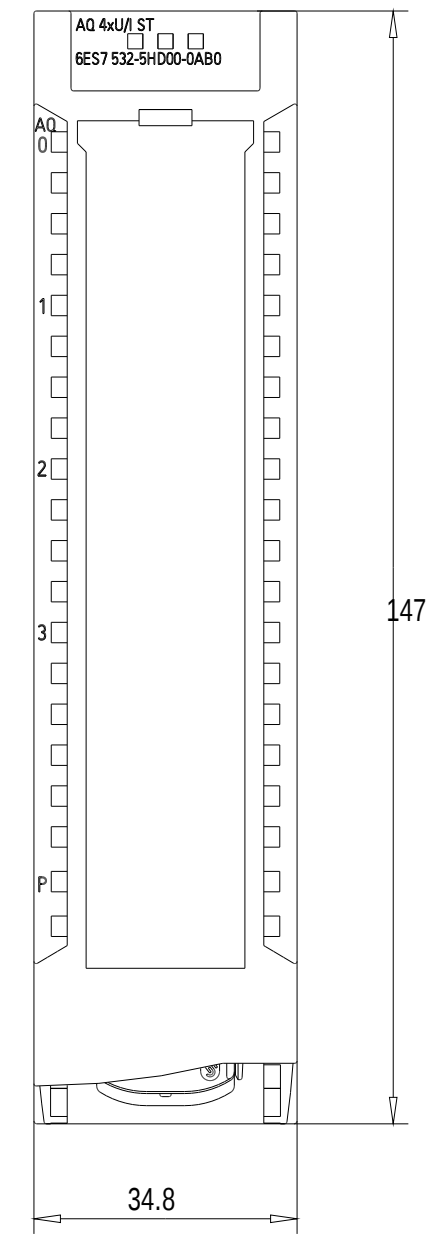

Vorne offen / Front open

Vorne / Front

Links / Left

Oben / Top

Alle Bemessungswerte sind in Millimeter (mm) angegeben.
All dimensions are in millimeters (mm).

SIEMENS

6ES75325HD000AB0_001

Format / Size: DIN A2

Masstab / Scale: 1:1