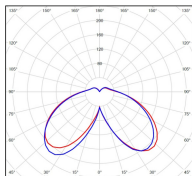

## Données techniques

Tension nominale	230V AC
Plage de tension d'entrée	120 - 277 V AC
Driver output	-
Alimentation output	-
Classe	1
IP	65
IK	-
Diffuseur	Polycarbonate clair
Paralume	-
Source	Module LED intégré
Température de couleur réelle	4000°K neutral white
Flux total sortant	2676 lm
Consommation totale	37,4 W
Classe énergétique	A++ / A
Efficacité lumineuse	72
IRC	74
SDCM	-
Espacement conseillé	10 m
(PMR Emoy - 20 lux)	
Hauteur de placement	3,5 m
Largeur du placement	3,5 m
Optique	-
Dimmable	Non
Ta	-
Durée de vie LED	50000 h (L90/B50)
Plage de température ambiante	-10 ~50°C
UGR	-
ULR	-
Groupe de risque photobiologique	IEC/EN 62471
Distorsion harmonique THDI	-
Fixation	Tige de scellement sur demande
Détection	Non
Avec prise IP55	Non

## *Données logistiques*

Dimensions du modèle	H.1396 L.364 P.364
Poids net	8.020 Kg
Poids brut	10.700 Kg
Dimensions colis 1	H.420 L.420 P.890
Dimensions colis 2	H.410 L.240 P.200