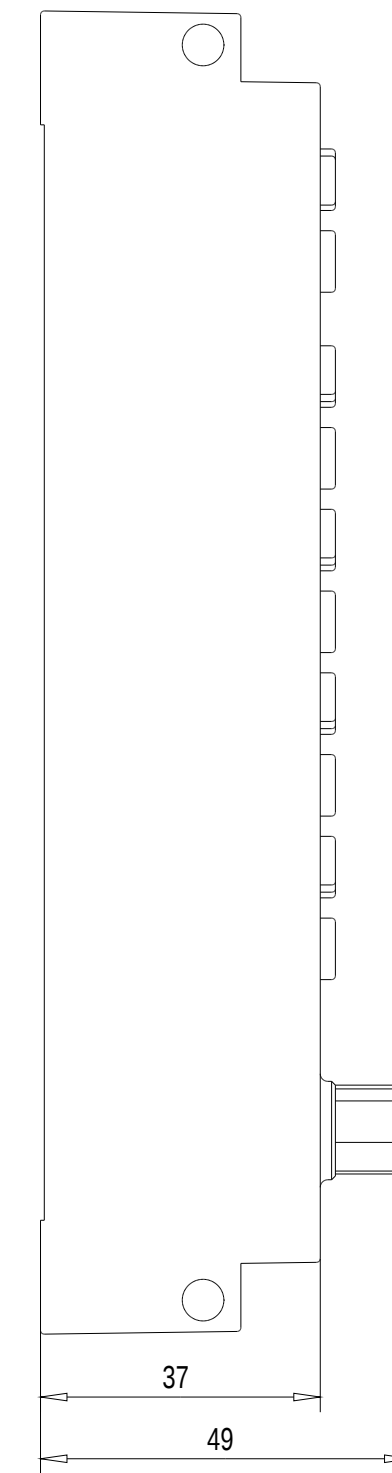

Rechts / Right

Vorne / Front

Links / Left

Oben / Top

Alle Bemessungswerte sind in Millimeter (mm) angegeben.
All dimensions are in millimeters (mm).

SIEMENS	6ES71476BG000AB0_001	
	Format / Size: DIN A2	Maßstab / Scale: 1:1