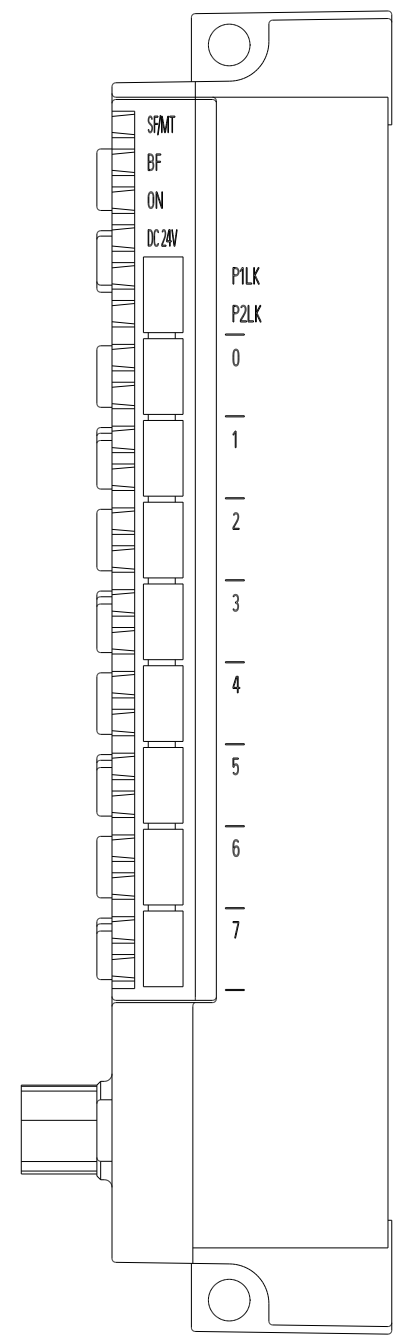

Rechts / Right

Vorne / Front

Links / Left

Oben / Top

Alle Bemessungswerte sind in Millimeter (mm) angegeben.
All dimensions are in millimeters (mm).

SIEMENS	6ES71476BG000AB0_001	
	Format / Size: DIN A2	Maßstab / Scale: 1:1