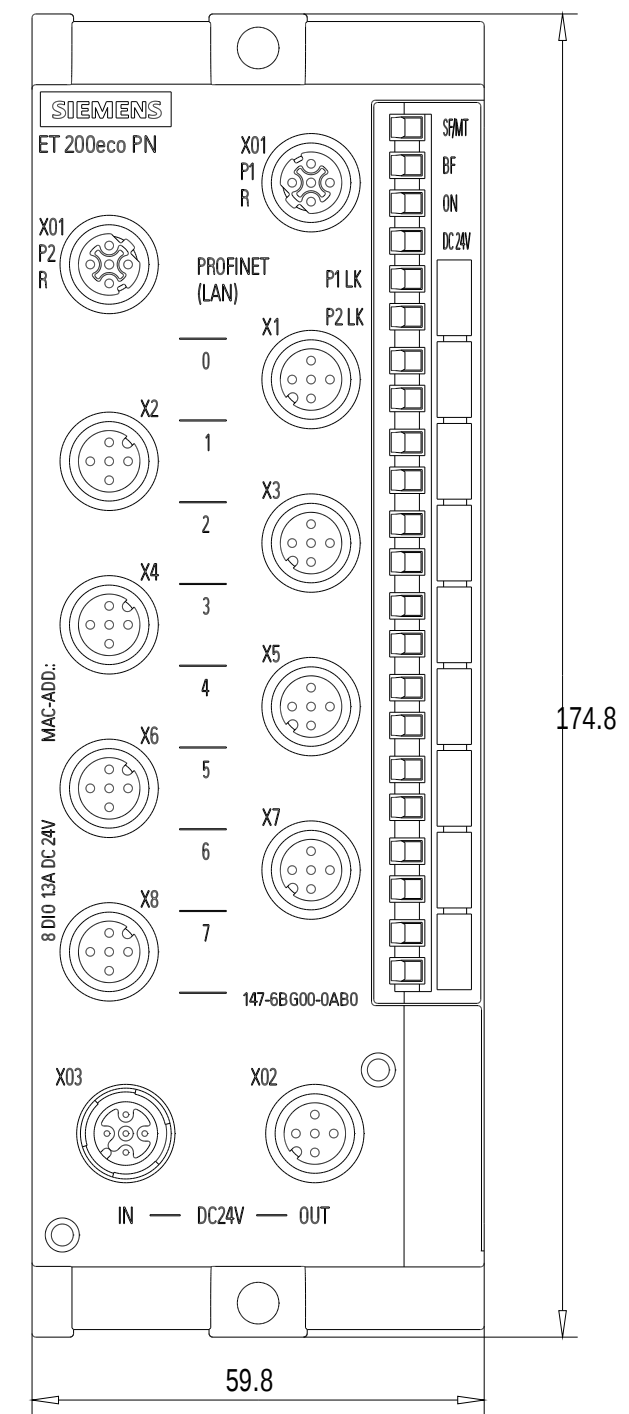

Rechts / Right

Vorne / Front

Links / Left

Oben / Top

Alle Bemessungswerte sind in Millimeter (mm) angegeben.
All dimensions are in millimeters (mm).

SIEMENS	6ES71476BG000AB0_001	
	Format / Size: DIN A2	Maßstab / Scale: 1:1