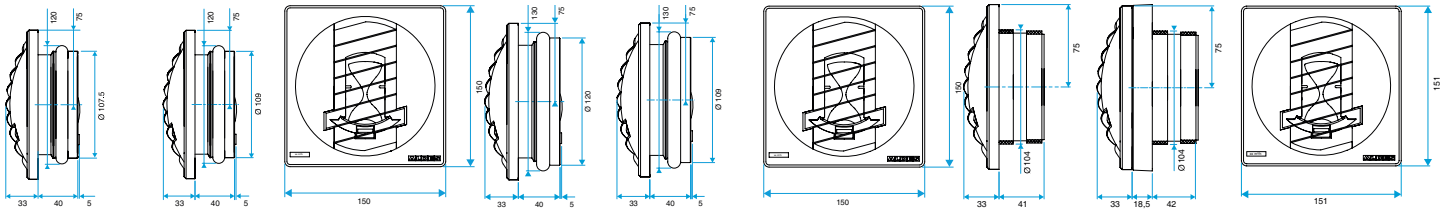

Données générales

Références	Matière de l'isolant	Type de commande	Couleur
11019214	-	Cordelette	Gris

Bouche d'extraction simple flux autoréglable

11019214 BAP COLOR 45/105 m³/h - Ø 125 mm - Gris

Données dimensionnelles

Références	H (mm)	L (mm)	Ø raccordement (mm)
11019214	150	33	125

BAP COLOR D116

BAP COLOR D125

BAP COLOR D100

BAP COLOR D0

Données aérauliques

Références	Débit base (m ³ /h)	Débit de pointe (m ³ /h)	Débit nominal (m ³ /h)	Plage de pression (Pa)
11019214	45	105	45/105	50-150