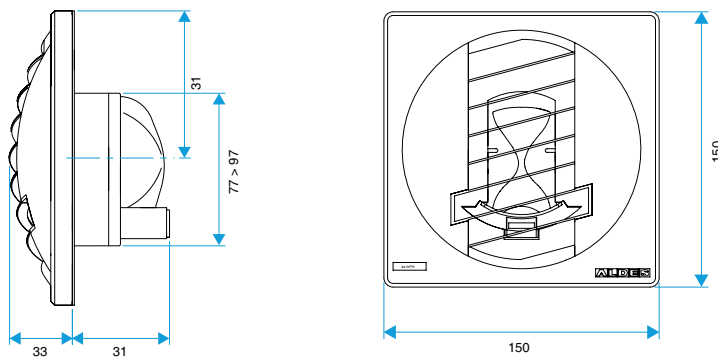

Données générales

Références	Matière de l'isolant	Type de commande	Couleur
11019214	-	Cordelette	Gris

Bouche d'extraction simple flux autoréglable

11019214 BAP COLOR 45/105 m³/h - Ø 125 mm - Gris

Données dimensionnelles

Références	H (mm)	L (mm)	Ø raccordement (mm)
11019214	150	33	125

BAP COLOR D116

BAP COLOR D125

BAP COLOR D100

BAP COLOR D0

Données aérauliques

Références	Débit base (m ³ /h)	Débit de pointe (m ³ /h)	Débit nominal (m ³ /h)	Plage de pression (Pa)
11019214	45	105	45/105	50-150