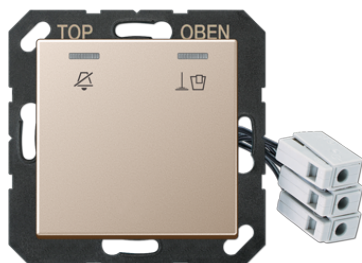

Fiche technique produit

Enjoliveur hôtel avec dispositif LED 230 V, extérieur

Numéro de référence

A CU KO5 M 230 CH

Enjoliveur hôtel avec dispositif LED 230 V, extérieur

(avec support de fixation à vis)
avec lampe LED rouge et vert
avec voyant crayon et symboles "Ne pas déranger" et "Faire le ménage"
Le poste extérieur signale l'état du poste intérieur.

Thermoplastique (résistant aux chocs) laqué

Couleur:
Champagne

Matériaux:
thermoplastique laqué