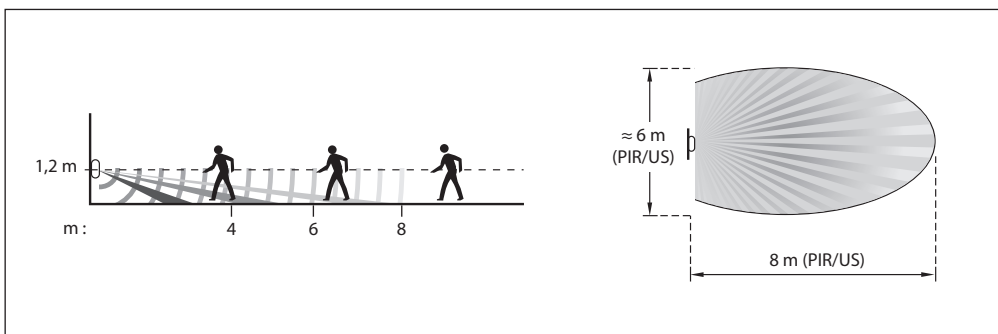

HD/HC/HS4433

L/N/NT4433N

AM5433

	100 – 240 V~
	50 / 60 Hz
	2 x 2,5 mm <sup>2</sup>
	(-5) – (45) °C
	300 lux
	15 mn
	45 m <sup>2</sup> (PIR/US)

230 V~	2000 W	8,5 A	1000 VA	4,3 A	10x(2x36 W)	4,3 A	500 VA	2,1 A	1000 VA	4,3 A	500 VA	2,1 A
110 V~	1000 W		500 VA		5x(2x36 W)		250 VA		500 VA		250 VA	