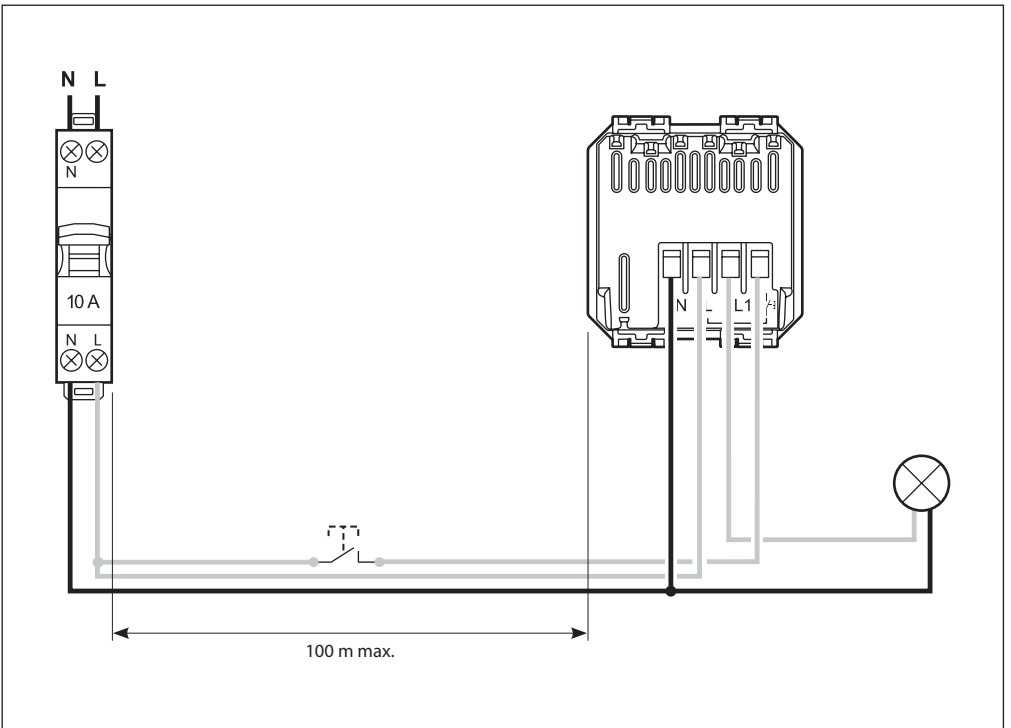

HD/HC/HS4433

L/N/NT4433N

AM5433

	100 – 240 V~
	50 / 60 Hz
	2 x 2,5 mm <sup>2</sup>
	(-5) – (45) °C
	300 lux
	15 mn
	45 m <sup>2</sup> (PIR/US)

230 V~	2000 W	8,5 A	1000 VA	4,3 A	10x(2x36 W)	4,3 A	500 VA	2,1 A	1000 VA	4,3 A	500 VA	2,1 A
110 V~	1000 W		500 VA		5x(2x36 W)		250 VA		500 VA		250 VA	