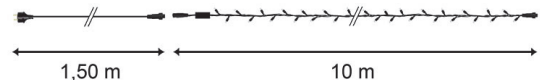

ORIGINAL

54380-1-W9-Z

FESTILIGHT

LIGHT UP YOUR LIFE !

54380-1-W9-Z

Notre incontournable guirlande lumineuse "ORIGINAL" mesure 10m de longueur avec un capuchon de LED de 8mm de diamètre. Elle est illuminée par 100 LED blanc chaud pétillant et est munie d'un câble blanc. Original 230V est conçu aussi bien pour l'intérieur que pour l'extérieur. Elle est raccordable 10 fois avec notre collection InfiniLight Pro. IP66.

CARACTÉRISTIQUES TECHNIQUES

Dimensions (L x l x h) : **1000,00 x 0,00 x 0,00**
Poids : **0,000**
Nombre d'ampoules : **0**
Couleur led :
Animation : **0**

Tension (V) : **0,0**
Puissance (W) : **0,0**
Usage : **Extérieur**
Indice de protection (IP) : **0**
Classe électrique :

EMBALLAGE

Gencod : **3700185656227**
Dimensions (L x l x h) : **27,00 x 16,00 x 10,00**
Poids : **8,200**
Type emballage : **Carton blanc**

CARTON PCB

Quantité : **5**
Poids : **1,503**
Dimensions (L x l x h) : **54,00 x 18,50 x 29,00**