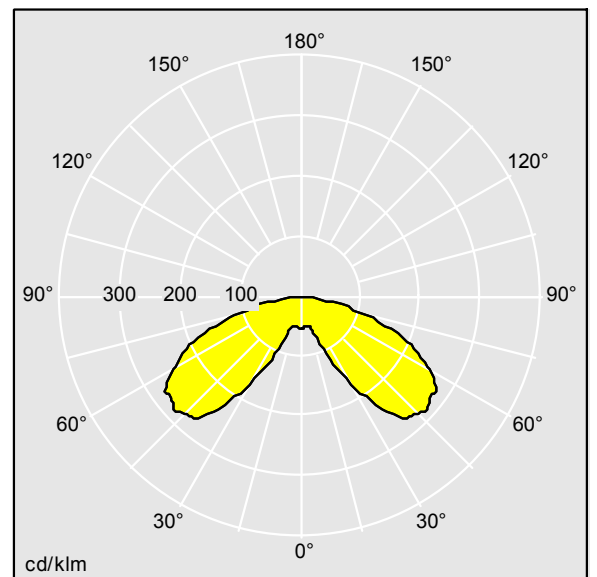

Plurio

Plurio Indirect : Lanterne LED décorative à montage top avec distribution Radialement symétrique. Driver avec 24 LED entraînés à 600mA. Classe électrique II, IP66, IK08. Base : coulé aluminium, thermopoudré gris anthracite 900 sablé. Chapeau : forme plat, aluminium, texturé gris anthracite 900 sablé. Diffuseur : anti-UV, transparent Polycarbonate (PC) avec prismes anti-éblouissement. Optique à réflecteur indirect Equipé d'un 50% circuit de réduction de puissance, qui entre en vigueur 3 heures avant et 5 heures après un minuit calculé. Il peut être désactivé à l'installation avec un interrupteur interne facilement accessible. Livré avec LED 4 000 K. Montage top sur mât de Ø 60mm.

Émissions lumineuses vers le haut inférieures à 1 %.

Dimensions : Ø601 x 487 mm
 Puissance du luminaire: 44 W
 Flux lumineux du luminaire: 5206 lm
 Efficacité lumineuse du luminaire: 118 lm/W
 Poids : 11 kg
 Scx : 0.167 m²

TLG_PLRL_F_IFC_ANT.jpg

TLG_PLRL_M_IFC_T60.wmf

TL_PLI24L60RS740U1.idt

Position de la lampe: STD - Standard
 Source lumineuse: LED
 Flux lumineux du luminaire*: 5206 lm
 Efficacité lumineuse du luminaire*: 118 lm/W
 Indice min. de rendu des couleurs: 70
 Convertisseur: 1 x 87500885 LCO 60/200-1050/100
 o4a NF C EXC3

Température de couleur*: 4000 Kelvin
 Tolérance de la couleur (MacAdam intial): 3
 Vie utile nominale (B10)*:
 L90 100000h à 25°C
 Puissance du luminaire*: 44 W
 Equipement: SETBP
 Rend.: 1,00 Rend. Sup.: 0,01 Rend. Inf.: 0,99