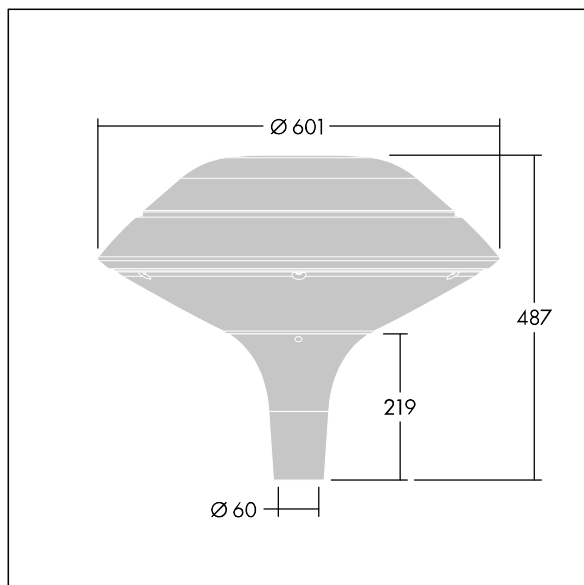

Plurio

Plurio Indirect : Lanterne LED décorative à montage top avec distribution Radialement symétrique. Driver avec 24 LED entraînés à 600mA. Classe électrique II, IP66, IK08. Base : coulé aluminium, thermopoudré gris anthracite 900 sablé. Chapeau : forme plat, aluminium, texturé gris anthracite 900 sablé. Diffuseur : anti-UV, transparent Polycarbonate (PC) avec prismes anti-éblouissement. Optique à réflecteur indirect Equipé d'un 50% circuit de réduction de puissance, qui entre en vigueur 3 heures avant et 5 heures après un minuit calculé. Il peut être désactivé à l'installation avec un interrupteur interne facilement accessible. Livré avec LED 4 000 K. Montage top sur mât de Ø 60mm.

Émissions lumineuses vers le haut inférieures à 1 %.

Dimensions : Ø601 x 487 mm
 Puissance du luminaire: 44 W
 Flux lumineux du luminaire: 5206 lm
 Efficacité lumineuse du luminaire: 118 lm/W
 Poids : 11 kg
 Scx : 0.167 m²

TLG_PLRL_F_IFC_ANT.jpg

TLG_PLRL_M_IFC_T60.wmf

TL_PLI24L60RS740U1.idt

Position de la lampe: STD - Standard
 Source lumineuse: LED
 Flux lumineux du luminaire*: 5206 lm
 Efficacité lumineuse du luminaire*: 118 lm/W
 Indice min. de rendu des couleurs: 70
 Convertisseur: 1 x 87500885 LCO 60/200-1050/100
 o4a NF C EXC3