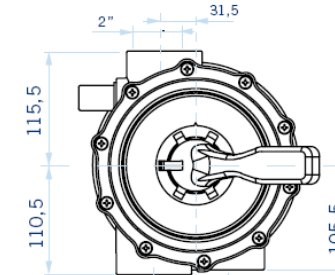

PRODUCTO: Válvulas CLASSIC

PRODUCT: CLASSIC valves

Modelo con enlace a filtro
Model with filter connection

Modelo sin enlace a filtro
Model without filter connection

Modelo Top
Top model

Dimensiones Dimensions (mm)	A	B	C	D	E	F	G	H	I	J	K	L	M	N	O	P	Q	R	S
1 ½"	271	180	64	61	101,5	172	43	30	95	90	121	31	1"½	6	50	125	97,5	96	211
2"	317	211	76	62,5	127	237	42	31,5	115,5	105,5	145	31,5	2"	5	63	230	120		247