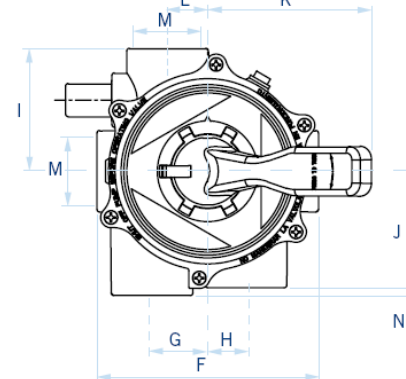

PRODUCTO: Válvulas CLASSIC

PRODUCT: CLASSIC valves

Modelo con enlace a filtro
Model with filter connection

Modelo sin enlace a filtro
Model without filter connection

Modelo Top
Top model

Dimensiones Dimensions (mm)	A	B	C	D	E	F	G	H	I	J	K	L	M	N	O	P	Q	R	S
1 ½"	271	180	64	61	101,5	172	43	30	95	90	121	31	1"½	6	50	125	97,5	96	211
2"	317	211	76	62,5	127	237	42	31,5	115,5	105,5	145	31,5	2"	5	63	230	120		247