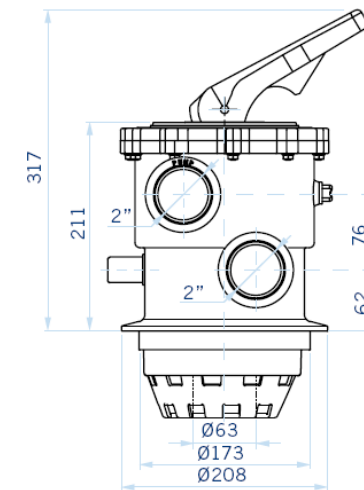

PRODUCTO: Válvulas CLASSIC

PRODUCT: CLASSIC valves

Modelo con enlace a filtro
Model with filter connection

Modelo sin enlace a filtro
Model without filter connection

Modelo Top
Top model

Dimensiones Dimensions (mm)	A	B	C	D	E	F	G	H	I	J	K	L	M	N	O	P	Q	R	S
1 ½"	271	180	64	61	101,5	172	43	30	95	90	121	31	1"½	6	50	125	97,5	96	211
2"	317	211	76	62,5	127	237	42	31,5	115,5	105,5	145	31,5	2"	5	63	230	120		247