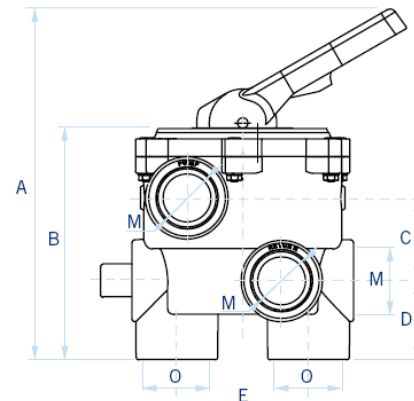

PRODUCTO: Válvulas CLASSIC

PRODUCT: CLASSIC valves

Modelo con enlace a filtro
Model with filter connection

Modelo sin enlace a filtro
Model without filter connection

Modelo Top
Top model

Dimensiones Dimensions (mm)	A	B	C	D	E	F	G	H	I	J	K	L	M	N	O	P	Q	R	S
1 ½"	271	180	64	61	101,5	172	43	30	95	90	121	31	1"½	6	50	125	97,5	96	211
2"	317	211	76	62,5	127	237	42	31,5	115,5	105,5	145	31,5	2"	5	63	230	120		247