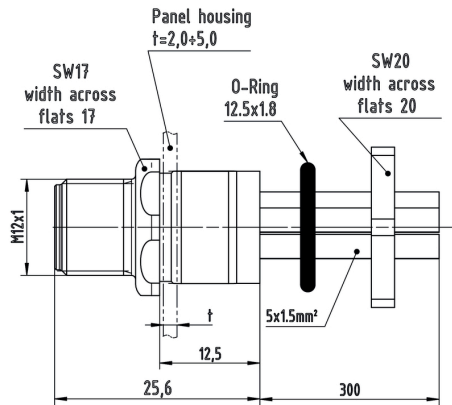

Fiche de données

SAIE-M12SL-0.3VFM16-2.5

Weidmüller Interface GmbH & Co. KG
Klingenbergstraße 26
D-32758 Detmold
Germany

www.weidmueller.com

Dessins

Dessin coté

Découpe de montage