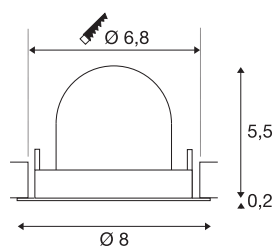

## INFORMATIONS TECHNIQUES

Réf.	1005852
Nombre de sorties lumineuses différentes	1
Orientable ou inclinable	Dispositif rotatif et pivotant
Montage	Encastrement
Détails de montage	Plafond
Courant / tension secondaire	200 mA
Classe de protection	III
Puissance en watts	7 W
Lumen	700 lm
Température de couleur	4000 Kelvin
Angle de rayonnement	40 °
Coloris	noir
IRC	90
UGR ≤	22
Données LXXBXX	L80B50
Durée de vie	50000 h
Hauteur	5.7 cm
Diamètre	8 cm
Poids net	0.13 kg
Poids brut	0.15 kg
Forme de découpe	rond
Profondeur d'encastrement	8 cm

Diamètre d'encastrement	6.8 cm
Page du BIG WHITE	49