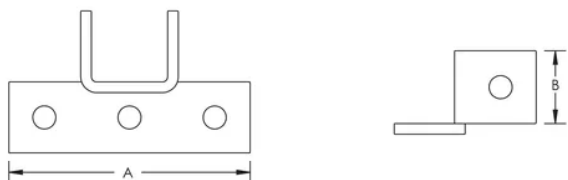

CONNECTEUR DOUBLE ANGLE À SIX TROUS, 3-VOIES, 138 MM X 40 MM

CATALOG NUMBER

ZZA700

CARACTÉRISTIQUES DU PRODUIT

Article Number: 388390

Material: Acier

Finish: Galvanisé à chaud

A: 138-mm

B: 40-mm

Hole Size: 14-mm

Épaisseur: 6-mm

DIAGRAMS

AVERTISSEMENT

Les produits nVent doivent être installés et utilisés conformément aux consignes figurant dans les fiches d'instructions et les documents de formation des produits nVent. Les fiches d'instructions sont disponibles à l'adresse suivante: www.nvent.com et auprès de votre représentant du service client nVent. Une mauvaise installation, une utilisation incorrecte, une application erronée ou toute autre forme de non-respect scrupuleux des instructions et avertissements de nVent peuvent entraîner un dysfonctionnement du produit, des dommages matériels, des lésions corporelles graves et le décès et/ou annuler votre garantie.