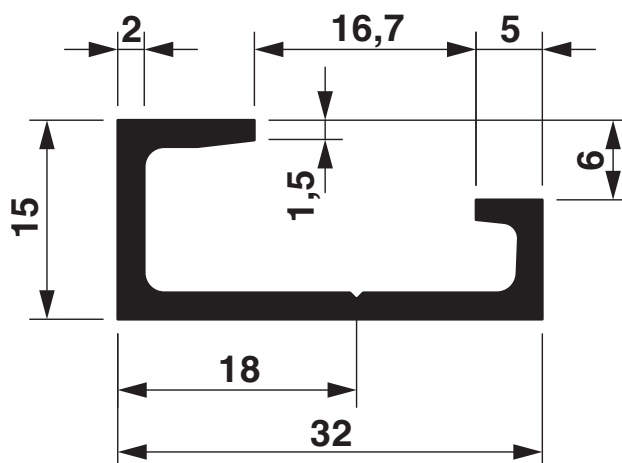

NS 32 CU/120QMM UNPERF 2000MM - Profilé plein

1201280

<https://www.phoenixcontact.com/fr/produits/1201280>

Veillez tenir compte du fait que les données affichées dans ce document PDF proviennent de notre catalogue en ligne. Vous trouverez les données complètes dans la documentation utilisateur. Nos conditions générales d'utilisation des téléchargements sont applicables.

Profilé plein, similaire à EN 60715, matériau: Cuivre, aucun revêtement, Profilé G, coloris: cuivre

Données commerciales

Référence	1201280
Conditionnement	5 Unité(s)
Commande minimum	5 Unité(s)
Clé de vente	BE7256
Product key	BE7256
Page catalogue	Page 535 (C-3-2019)
GTIN	4017918017255
Poids par pièce (emballage compris)	2□174 g
Poids par pièce (hors emballage)	2□174 g
Numéro du tarif douanier	74072190
Pays d'origine	CH

NS 32 CU/120QMM UNPERF 2000MM - Profilé plein

1201280

<https://www.phoenixcontact.com/fr/produits/1201280>

Dessins

Dessin coté

NS 32 CU/120QMM UNPERF 2000MM - Profilé plein

1201280

<https://www.phoenixcontact.com/fr/produits/1201280>