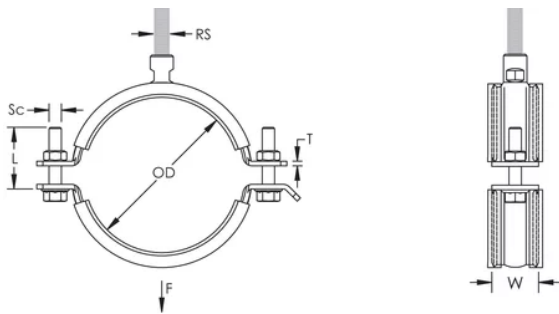

Outer Diameter: 138 – 145 mm

Pipe Size: 5-po

NB/DN: 125

Rod Size: M12;M16

Width: 40-mm

Épaisseur: 4-mm

Screw Diameter: M10

Screw Length: 40-mm

Static Load: 5000 N

ADDITIONAL PRODUCT DETAILS

L'isolation est en caoutchouc-EPDM.

DIAGRAMS

AVERTISSEMENT

Les produits nVent doivent être installés et utilisés conformément aux consignes figurant dans les fiches d'instructions et les documents de formation des produits nVent. Les fiches d'instructions sont disponibles à l'adresse suivante: www.nvent.com et auprès de votre représentant du service client nVent. Une mauvaise installation, une utilisation incorrecte, une application erronée ou toute autre forme de non-respect scrupuleux des instructions et avertissements de nVent peuvent entraîner un dysfonctionnement du produit, des dommages matériels, des lésions corporelles graves et le décès et/ou annuler votre garantie.