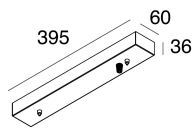

HALOS MINI

107345.22

novalux
ITALIAN LIGHTING DESIGN SINCE 1948

HALOS MINI VERT: ROSONE DA/PU 962 BIA

107330.01

HALOS MINI VERT: ROSONE DA/PU 962 ORO

107330.22