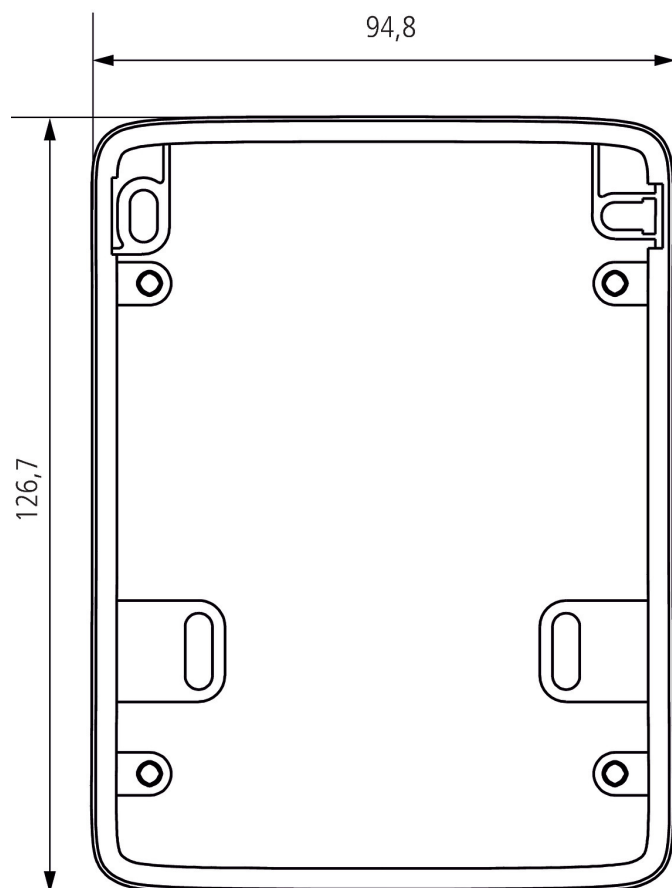

Entretoise pour fixation murale theLuxa

Ref.: 9070908

theben

Accessoires

Matériel de montage détecteurs / projecteurs

Description des fonctions

- Entretoise optionnelle pour une installation flexible (entrée du câble au-dessous, latéralement et au-dessus et plus d'espace pour les câbles)

Sous réserve de modifications ou d'erreurs

Pour plus d'informations, consulter: www.theben.fr/produit/9070908

Les données de charge sont déterminées avec des illuminants sélectionnés à titre d'exemple et sont donc des données typiques en raison du grand nombre de produits disponibles.

31/01/2024

Page 1 de 2

Entretoise pour fixation murale theLuxa

Ref.: 9070908

theben

Plans d'encombrement

Sous réserve de modifications ou d'erreurs

Pour plus d'informations, consulter: www.theben.fr/produit/9070908