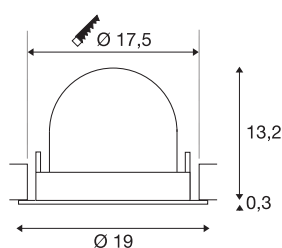

INFORMATIONS TECHNIQUES

Réf.	1006048
Nombre de sorties lumineuses différentes	1
Orientable ou inclinable	Dispositif rotatif et pivotant
Montage	Encastrement
Détails de montage	Plafond
Courant / tension secondaire	1000/1050 mA
Classe de protection	III
Puissance en watts	37.4 W
Lumen	3550 lm
Température de couleur	3000 Kelvin
Angle de rayonnement	20 °
Coloris	noir
IRC	90
UGR ≤	22
Données LXXBXX	L80B50
Durée de vie	50000 h
Risk Group	1
Hauteur	13.5 cm
Diamètre	19 cm
Poids net	0.85 kg
Poids brut	1 kg
Forme de découpe	rond

Profondeur d'encastrement	13.5 cm
Diamètre d'encastrement	17.5 cm
Page du BIG WHITE	57