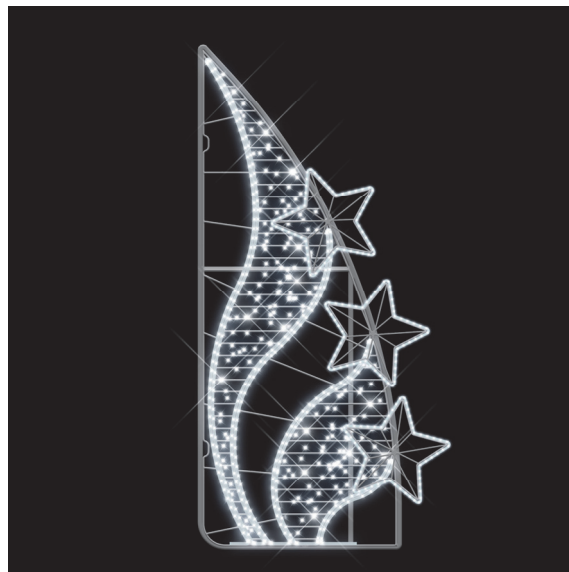

ALFRED

46552MIL-FP0

FESTILIGHT

LIGHT UP YOUR LIFE !

46552MIL-FP0

Le Motif Français : le motif poteau Alfred mesure 3,00m de hauteur pour 1,20m de largeur. Il est composé d'un cordon milky et de LED blanc froid 100% pétillant. Sa structure recyclable et recyclée est produite en France dans notre atelier l'Imprimerie. Avec un poids de 9,80kg, il est aussi bien conçu pour l'intérieur que pour l'extérieur. 230V.