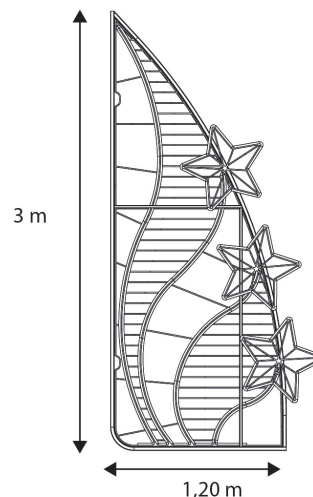

ALFRED

46552MIL-FP0

FESTILIGHT

LIGHT UP YOUR LIFE !

46552MIL-FP0

Le Motif Français : le motif poteau Alfred mesure 3,00m de hauteur pour 1,20m de largeur. Il est composé d'un cordon milky et de LED blanc froid 100% pétillant. Sa structure recyclable et recyclée est produite en France dans notre atelier l'Imprimerie. Avec un poids de 9,80kg, il est aussi bien conçu pour l'intérieur que pour l'extérieur. 230V.

CARACTÉRISTIQUES TECHNIQUES

Dimensions (L x l x h) : **0,00 x 120,00 x 300,00**
Poids : **0,000**
Nombre d'ampoules : **610**
Couleur led : **BLANC**
Animation : **1**

Tension (V) : **230,0**
Puissance (W) : **90,4**
Usage : **Extérieur**
Indice de protection (IP) : **44**
Classe électrique : **2**

EMBALLAGE

Gencod : **3700185666936**
Dimensions (L x l x h) : **0,00 x 0,00 x 0,00**
Poids : **0,000**
Type emballage : **Sans emballage**

CARTON PCB

Quantité : **1**
Poids : **0,000**
Dimensions (L x l x h) : **0,00 x 0,00 x 0,00**