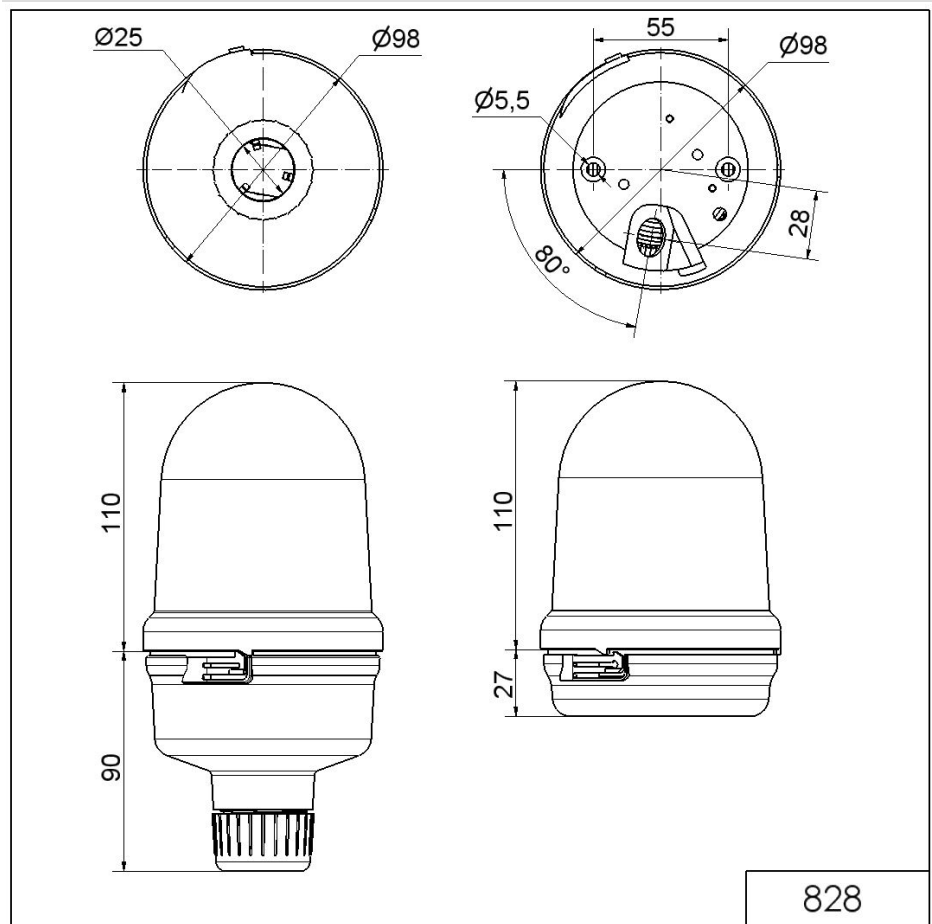

Midi Feux sur fond plat / Flash Light 828

Feu à éclats BM 115VAC YE

DESSIN

Pour plus d'informations sur l'installation et le montage, reportez-vous au guide d'utilisation approprié sur www.werma.com. Cette copie imprimée est pour information seulement et est sujette à modification.