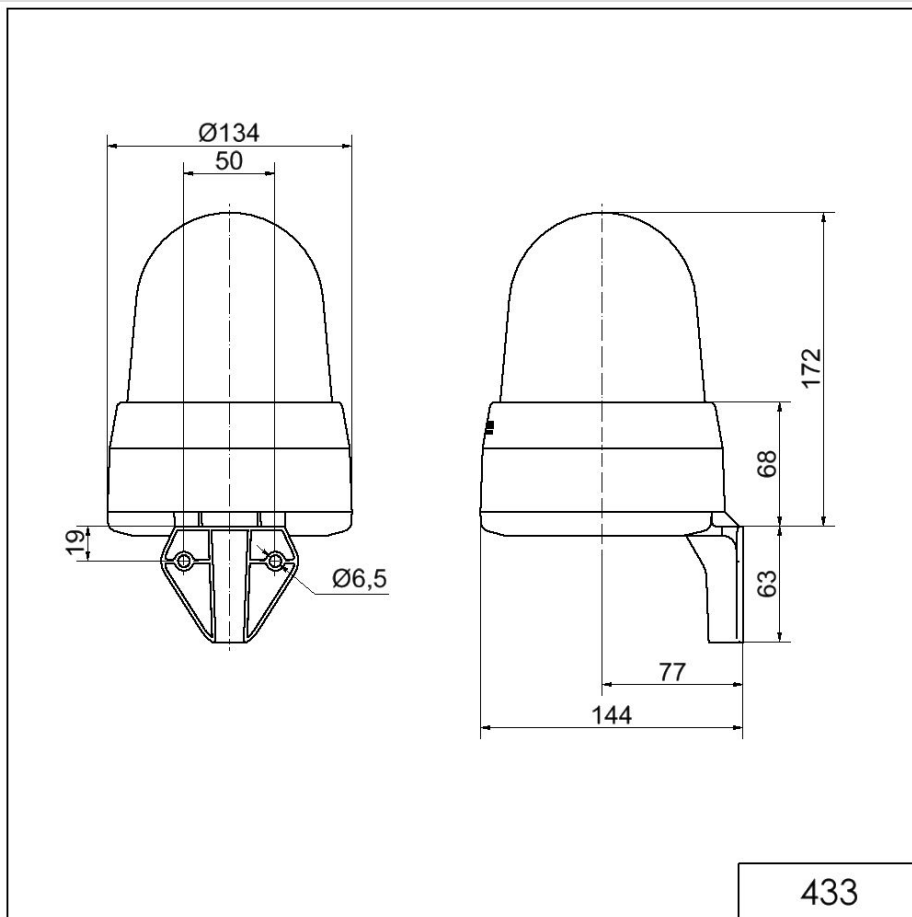

Midi / LED/Flash/EVS/Multi-t. sounder 433

Sirène DEL WM 32 sons 24VAC/DC GN

DESSIN

! Pour plus d'informations sur l'installation et le montage, reportez-vous au guide d'utilisation approprié sur www.werma.com. Cette copie imprimée est pour information seulement et est sujette à modification.