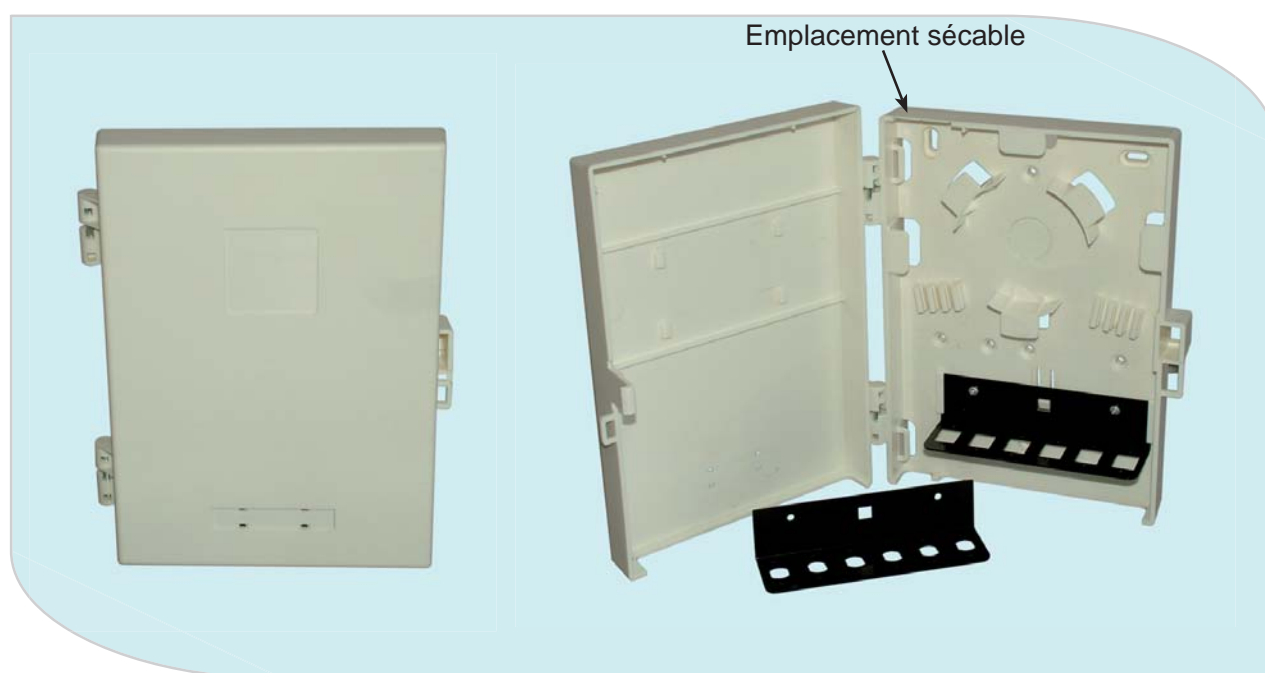

COFFRET PLASTIQUE ÉQUIPÉ DE 2 PLATINES 6 SC SIMPLEX OU 6 LC DUPLEX OU 6 ST SIMPLEX

CÂBLAGE OPTIQUE

DESCRIPTION

Coffret pour fibres optiques avec deux platines (6SC simplex ou 6LC duplex ou 6ST simplex).

Avec rosace de lovage et 6 emplacements pour les épissures mécaniques ou smooth. Possibilité de rendre le coffret traversant (emplacement sécable de prévu)

CARACTÉRISTIQUES

- Dimensions hors-tout : 145x183x40mm
- Poids : 230 g
- Couleur : Blanc RAL 9010

CONDITIONNEMENT

Ce produit est conditionné en boîte carton unitaire.