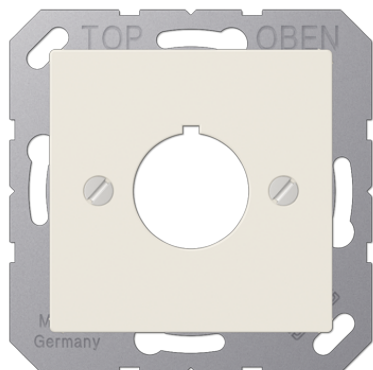

Fiche technique produit

Enjoliveur pour auxiliaires Ø 22,5 mm

Numéro de référence

A 564

Enjoliveur

(avec support de fixation à vis)
pour auxiliaires Ø 22,5 mm
Exemple: Moeller, Rafi, Schlegel, Lumitas, Kraus-Naimer

Avec autocollants inscrits : « Notschalter, Heizung, Rauchabzug, Lichtkuppel öffnen, Hausalarm »

Autocollants de rechange : Art. N°. 60 FO

Duroplastique (résistant aux éraflures) brillant

Couleur:
Ivoire

Matériaux:
duroplastique

P Possibilité de couleurs sur demande