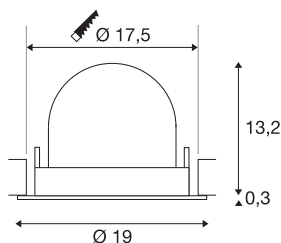

## INFORMATIONS TECHNIQUES

Réf.	1006045
Nombre de sorties lumineuses différentes	1
Orientable ou inclinable	Dispositif rotatif et pivotant
Montage	Encastrement
Détails de montage	Plafond
Courant / tension secondaire	1000/1050 mA
Classe de protection	III
Puissance en watts	37.4 W
Lumen	3500 lm
Température de couleur	2700 Kelvin
Angle de rayonnement	55 °
Coloris	blanc
IRC	90
UGR ≤	22
Données LXXBXX	L80B50
Durée de vie	50000 h
Risk Group	1
Hauteur	13.5 cm
Diamètre	19 cm
Poids net	0.85 kg
Poids brut	1 kg
Forme de découpe	rond

Profondeur d'encastrement	13.5 cm
Diamètre d'encastrement	17.5 cm
Page du BIG WHITE	57