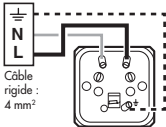

 **legrand**®

N0065 GC8/00
© LEGRAND 1996

BRANCHEMENT

Prise étanche 20A - Plexo 55

• 2P+T

Câble
rigide :
4 mm²

- N (neutre) = bleu
- L (phase) = tout sauf bleu
et vert/jaune
- - -  (terre) = vert/jaune

SECURITE
Avant toute intervention,
couper le courant