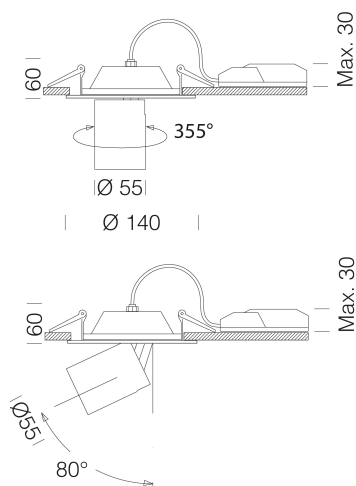

Asso D - small

Code: 22043832-68

MATÉRIAUX ET COULEURS

Corps	aluminium moulé sous pression.
Optique	aluminium glacé haute performance, anti-éblouissement.
Peinture	poudre à base de résine époxy-polyester résistante aux rayons UV.
Couleur	Noir
Matériel	ressorts de fixation au faux-plafond en fil d'acier galvanisé.

NORMES ET CONFORMITÉ

Classe de sécurité photobiologique	RG0
Marquages et essais	CE
Normes de référence	NF EN 60598-1. Degré de protection selon la norme NF EN 60529.

GARANTIE

Garantie après-vente	2 yr

TÉLÉCHARGEMENT

MONTAGES

[InstructionsMontage ASSO D REV2.pdf](#)

DESSINS

[DessinTechnique assod.dxf](#)