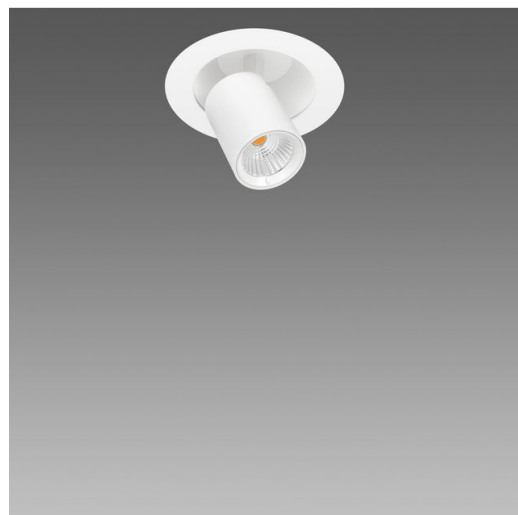

Asso D - small

Code: 22043832-68

L'éclairage d'intérieur met de plus en plus l'accent sur le bien-être visuel, sur la qualité esthétique et sur l'économie d'énergie. Les nouvelles sources lumineuses à LED assurent un excellent éclairage et un très bon rendu des couleurs.

Voilà pourquoi Fosnova a élargi sa gamme de produits classiques, comme Asso, en diversifiant les formats et les adaptateurs rails, en ajoutant des downlights orientables ou plafonniers, tous équipés de LED High Performance à haute perception visuelle, une toute nouvelle technologie qui uniformise la saturation des couleurs. Les tout nouveaux projecteurs Asso sont tout simplement parfaits pour toutes les applications où jouent un rôle fondamental les reflets, les transparences, la qualité du blanc et des couleurs.

Une gamme complète de luminaires pour apporter la bonne solution d'éclairage à tous les intérieurs. Un seul corps peut inclure plusieurs types d'optiques et des LED de différentes puissances pour maintenir la continuité esthétique, tout en diversifiant l'intensité lumineuse. Ces qualités en font un appareil d'exception pour le commerce de détail, l'éclairage architectural et les musées.

INFORMATIONS GÉNÉRALES

Article	Asso D - small
Code	22043832-68

DIMENSIONS ET POIDS

Hauteur (mm)	42 mm
Diamètre (Ø) (mm)	100 mm
Poids (Kg)	0.644 kg

CARACTÉRISTIQUES ÉLECTRIQUES ET CONTRÔLES

Tension (V)	230 V
Fréquence (Hz)	50 Hz
Alimentation	CLD
Facteur de puissance	>0.95
Classe d'isolation	Classe II
Contrôle et réglage	Aucun