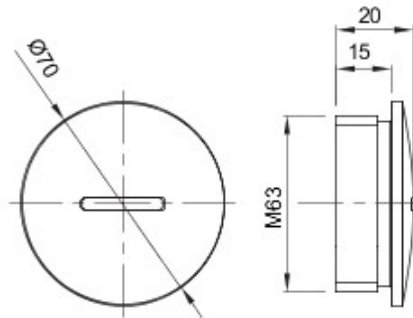

Couleur	Gris RAL 7035	Indice de protection	IP65
Matière	Nylon	Pas	M63
Electrocod	36B		

DIMENSIONS

SYMBOLE TECHNIQUE

IP

IP65

GEWISS S.A.S. 1, Rue du Rio Salado 91940
Les Ulis Cedex
Tel : +33 1 64 86 80 80

www.gewiss.com
www.gewiss@gewiss.fr
Dernière mise à jour 08/08/2019