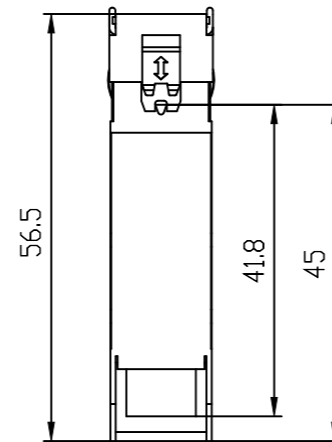

Unten / Bottom

Vorne / Front

Links / Left

Hinten / Back

Oben / Top

Alle Bemessungswerte sind in Millimeter (mm) angegeben.
All dimensions are in millimeters (mm).

SIEMENS

6GK59921AN008AA0_001

Format / Size: DIN A3

Maßstab / Scale: 1:1