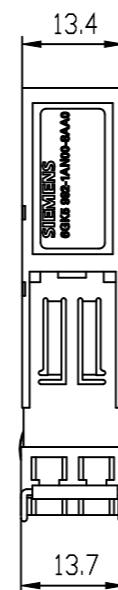

Unten / Bottom

Vorne / Front

Links / Left

Hinten / Back

Oben / Top

Alle Bemessungswerte sind in Millimeter (mm) angegeben.
All dimensions are in millimeters (mm).

SIEMENS

6GK59921AN008AA0_001

Format / Size: DIN A3

Maßstab / Scale: 1:1