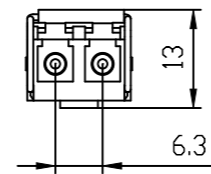

Unten / Bottom

Vorne / Front

Links / Left

Hinten / Back

Oben / Top

Alle Bemessungswerte sind in Millimeter (mm) angegeben.
All dimensions are in millimeters (mm).

SIEMENS

6GK59921AN008AA0_001

Format / Size: DIN A3

Maßstab / Scale: 1:1