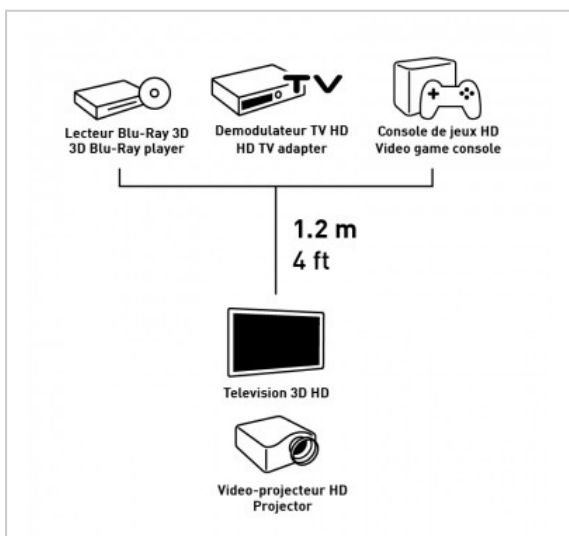

## CORDON HDMI

HDMI 1.4 Chrome - HIGH SPEED WITH ETHERNET - Type A Mâle / Mâle - PRIVILEGE - 1m20

Référence : 727849

## FICHE TECHNIQUE

|                  |            |
|------------------|------------|
| Connecteur 1     | HDMI A     |
| Connecteur 2     | HDMI A     |
| Genre 1          | Mâle       |
| Genre 2          | Mâle       |
| Type de produit  | cordon     |
| Longueur en m    | 1.20       |
| Finition         | plaqués OR |
| Compatibilité 3D | 1          |