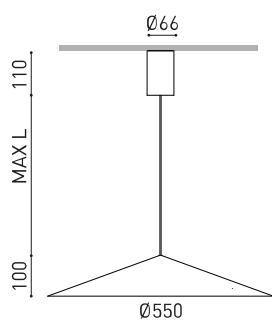

### DIMENSIONS

### ACCESSOIRES

CORD ACCESSORY

Nom	DUNE 55 BASE 2M 3000K NT
Référence	A4831011NT
Coleur	Noir Texturé - Autres couleurs, veuillez consulter
RAL	9005
Catégorie	SUSPENSION

Type	LED
Flux lumineux brut	735 lm
Température de couleur	3000 K - Autres K, veuillez consulter
Stabilité chromatique	MacAdam Step 2
Indice de reproduction chromatique	CRI > 90
Puissance	5 W
Courant	150 mA
Efficacité	147 lm/W
Durée de vie de la LED	L80B10 > 60.000h

Étanchéité	IP20
Contrôle sans fil	Veuillez consulter
Longueur du tendeur	Max. 2 m
Tendeur à réglage rapide	Non
Poids	1845 g
Poids avec emballage	2728 g
Dimensions de l'emballage	439 x 384 x 127 mm
Unités par emballage	1
Matériaux	Aluminium / Polycarbonate

DIAGRAMME POLAIRE

DIAGRAMME CONIQUE

1.0	4.60 4.58	E(0°) 151 E(C90) 66.5° 5 E(C0) 66.4° 5
2.0	9.20 9.16	E(0°) 38 E(C90) 66.5° 1 E(C0) 66.4° 1
3.0	13.80 13.73	E(0°) 17 E(C90) 66.5° 1 E(C0) 66.4° 1
4.0	18.40 18.31	E(0°) 9 E(C90) 66.5° 0 E(C0) 66.4° 0
5.0	23.00 22.89	E(0°) 6 E(C90) 66.5° 0 E(C0) 66.4° 0
Distance [m]	Cone Diameter [m]	Illuminance [lx]
— C0 - C180 (Half-value Angle: 132.8°)		
— C90 - C270 (Half-value Angle: 133.0°)		