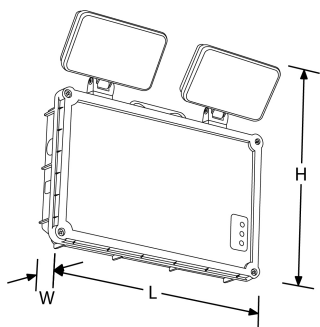

Description:

Luminaire de secours à LED mural extra-plat. Jusqu'à 3 heures d'autonomie d'éclairage permanent ou non. Légendes de signalisation incluses. Fonction de test manuel ou autotest au choix.

Code	Puissance	lm	Couleur	Faisceau	Type produit	Finition
EN-EMTSST	5	360	6500	120	Emergency	Blanc

Schéma

Courbe polaire

Couleur

Caractéristiques & Avantages

- 3 hours emergency back-up duration
- 25 metre viewing distance
- IP65 rated
- IK08 rated
- Non-Maintained
- Twin spot heads have a horizontal adjustable of 180° and a vertical adjustment of 70°
- EN-EMTS - Manual test (push button)
- 3 Year Warranty

Caractéristiques produit:

Technologie:	LED	Nombre de LEDs:	40
Type de tension d'entrée:	220~240V AC	Facteur de puissance:	0.4
Fréquence:	50/60HZ	Distribution lumineuse:	Direct/Indirect
W (mm):	47	L (mm):	300
H (mm):	290	Indice IP:	IP65
Composition:	Polycarbonate	Composition de l'optique:	Prismatique
Dépréciation lumineuse :	L70	Durée de vie à L70 (h) :	30000