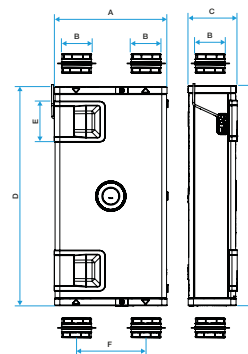

Données dimensionnelles

Références	A (mm)	B (mm)	C (mm)	D (mm)	E (mm)	F (mm)	Poids (kg)
11023312	600	160	250	1150	215	365	30

InspirAIR® Home SC 150 Premium

InspirAIR® Home SC 240 Premium

InspirAIR® Home SC 370 Premium