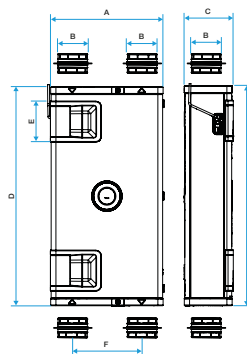

Données dimensionnelles

Références	A (mm)	B (mm)	C (mm)	D (mm)	E (mm)	F (mm)	Poids (kg)
11023312	600	160	250	1150	215	365	30

InspirAIR® Home SC 150 Premium

InspirAIR® Home SC 240 Premium

InspirAIR® Home SC 370 Premium