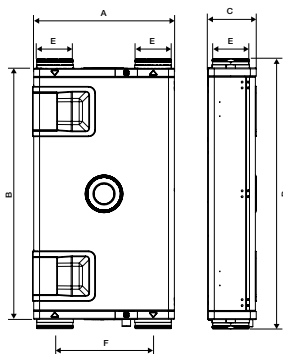

Données dimensionnelles

Références	A (mm)	B (mm)	C (mm)	D (mm)	E (mm)	F (mm)	Poids (kg)
11023312	600	160	250	1150	215	365	30

InspirAIR® Home SC 150 Premium

InspirAIR® Home SC 240 Premium

InspirAIR® Home SC 370 Premium