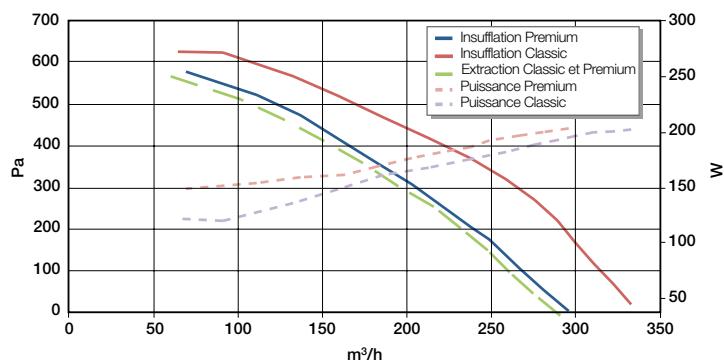

Groupe de ventilation double flux

11023312

InspirAIR® Side 240 Premium Droite

Données thermiques

Références	Puissance max (W)
11023312	183

Données électriques

Références	Fréquence (Hz)	Indice de protection	Intensité max (A)	Tension (V)
11023312	50	IPX2	1,75	230

Données réglementaires

Références	Classe énergétique ventilation – Climat moyen
11023312	A

Courbes

> Conditions d'essais :

- Air extérieur = air sec à 5°C, Hr <20%.

- Air intérieur = air sec à 25°C, HR <20%. (EN13141-7 et EN308)

Avec filtre particules fines ou filtre COV (accessoire)