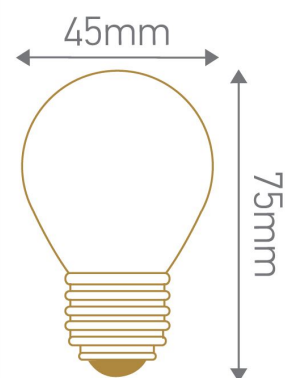

Sphérique G45 Filament LED "Calotte Argentée" 4W E

Caractéristiques Techniques

Ref.	15648
Douille	E27
Watts	4W
Couleur	Blanc chaud
Kelvin	2700 - K
Tension d'entrée Min	220 V AC
Tension d'entrée Max	240 V AC
emp environmental min	-20°C
Environmental Temp Max	40°C
Faisceau Lumineux	360°
Durée de vie	30000 h
Garantie	3 ans
Certifications	CE, RoHS, ERP
IP	20
Diamètre (mm)	45mm
Lumen	350 lm
CRI	>80

3125460156481