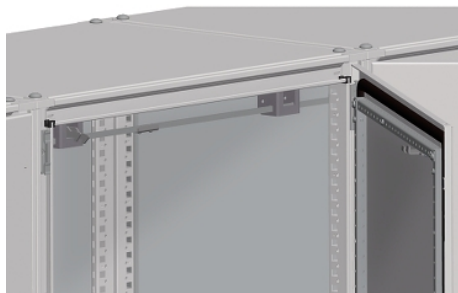

## Spacial SF - verrouillage porte supplémentaire - L600mm