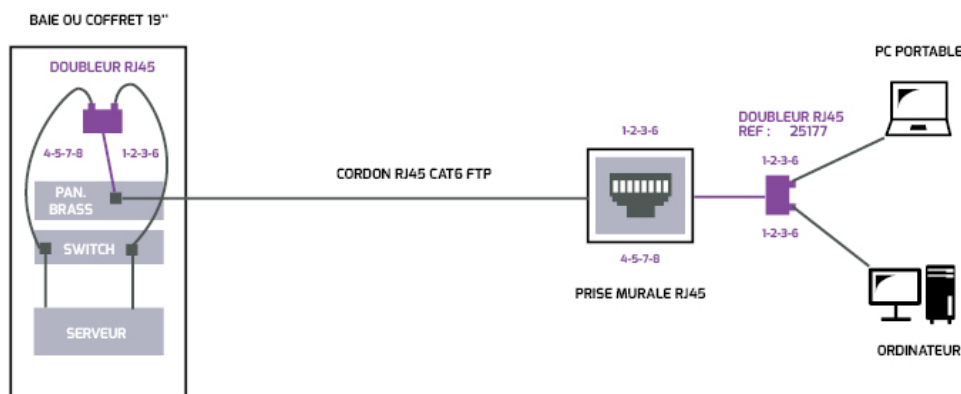

DESCRIPTION :

Ce doubleur ethernet FTP permet de dupliquer une ligne réseau via 2 sorties RJ45. Le cordon de 15cm vous assure un accès simplifié au doubleur.

DESCRIPTION DETAILLEE :

Ce doubleur ethernet doit être installé à deux endroits pour vous permettre de dupliquer une ligne réseau en 2 sorties RJ45. Il vous faut donc deux doubleurs ethernet l'un connecté sur un panneau de brassage et le second au niveau de vos postes de travail.

■ DOUBLEUR ETHERNET BLINDE RJ45 FTP

CARACTERISTIQUES TECHNIQUES :

Nombre de ports :	1RJ45 Mâle + 2 RJ45 Femelles
Cordon :	15cm
Paires :	1/2/3/6
Blindage :	FTP

Données Logistiques

Référence : 22 177	Code Douane : 85441110	Poids Brut : nc	Dim produit : nc	Dim emballage : nc
Code EAN : 3660450251772	Pays d'origine : Chine	Poids Net : 0,048kg	Cond produit : 1pc	Cond emballage : 1pc