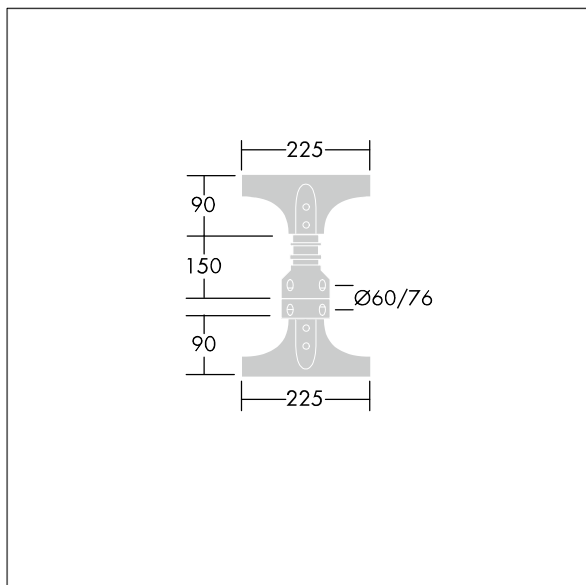

Olsys Street

96262299 OLSYS1 MTP 60/76 x2

THORN

Olsys Street

Accessoire pour montage top double pour mâts à rotule de 60 ou 76 mm. Livré avec adaptateur(s) de luminaire Olsys 1. En aluminium, thermopoudré proche RAL9006.

TLG_OSYS_F_2DBLEMPTDB.jpg

TLG_OSYS_M_96262299MPT60-76X2.wmf

Toutes les valeurs marquées d'un * sont des valeurs nominales. Sauf indication contraire, les valeurs sont applicables pour une température ambiante de 25 °C.