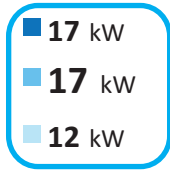

ENERG
енергия ενέργεια

Thermor 

ΑÉΡΟΛΙΑ DUO 17 tri

A++

A

2019

811 / 2013