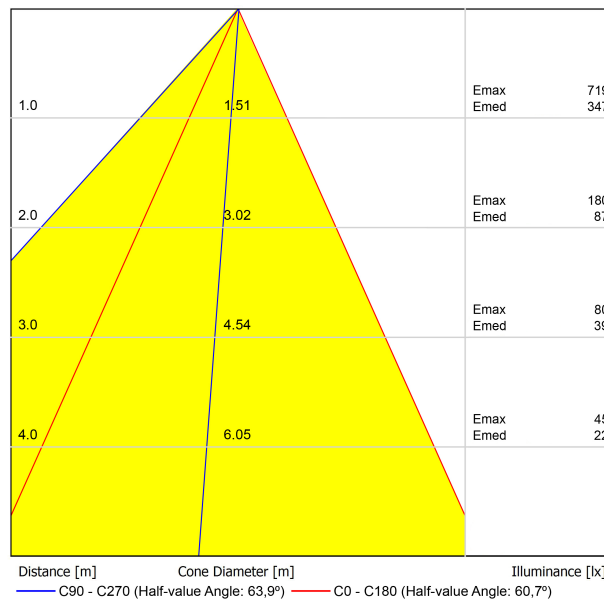

SOURCE DE LUMIÈRE

Type	LED
Flux lumineux brut	1460 lm
Température de couleur	3000 K
Stabilité chromatique	MacAdam Step 2
Indice de reproduction chromatique	CRI > 90
Puissance	12 W
Courant	350 mA
Efficacité	122 lm/W
Durée de vie de la LED	L80B10 > 60.000h

DIAGRAMME POLAIRE

DIAGRAMME CONIQUE

POUR PRÉSENTATION COMMERCIALE DU PRODUIT

Vivid Model Colour Temperature	2700K	3000K	3500K	4000K	Light Pink
📖 Reading			•	•	
🥬 Fruits & Vegetables		•	•		
🍞 Bakery	•				
👤 Retail		•	•		
💄 Cosmetics			•	•	
🥩 Meat					•
🐟 Fish				•	
🐠 Seafood				•	•