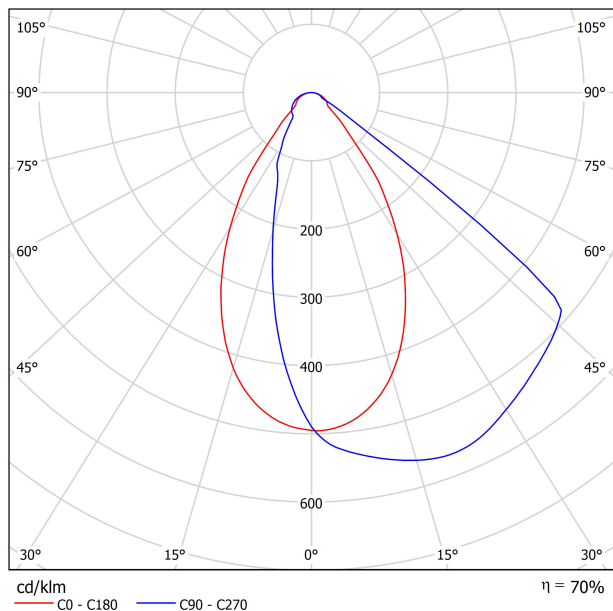

DIAGRAMME POLAIRE

DIAGRAMME CONIQUE

POUR PRÉSENTATION COMMERCIALE DU PRODUIT

Vivid Model Colour Temperature	2700K	3000K	3500K	4000K	Light Pink
📖 Reading			•	•	
🥬 Fruits & Vegetables		•	•		
🍞 Bakery	•				
👤 Retail		•	•		
💄 Cosmetics			•	•	
🥩 Meat					•
🐟 Fish				•	
🐠 Seafood				•	•