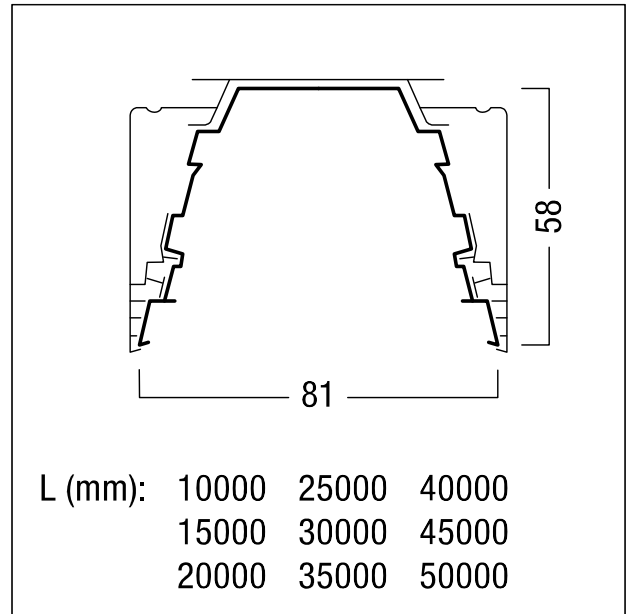

ZS_TRS_M_TPE-Dichtung.wmf