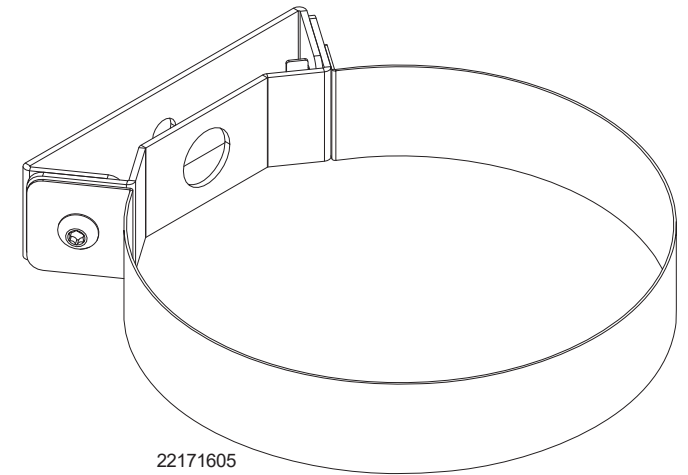

TUBILUX SLIM / TUBILUX HO

22171602

22171605

22171602 TLX S STEEL CLAMP 45DEG SCREW 2PCE
22171605 TLX HO STEEL CLAMP 45DEG SCREW 2PCE

EN Please read carefully the installation instructions given before installing the appliance, the general terms and conditions of use and environmental concern with recycling attached. | **FR** Lire attentivement les notices de montage avant l'installation de l'appareil, les conditions générales de ventes et les précautions écologiques liées au recyclage ci-jointes. | **DE** Bitte lesen Sie sorgfältig die Montage-Anweisungen, die Sie vor der Montage des Geräts erhalten haben, Allgemeinen Geschäftsbedingungen und Umweltbewusstsein über Recycling angeschlossen. | **PT** Leia atentamente as instruções de montagem fornecidas antes de instalar o aparelho, as condições gerais de uso e preocupação ambiental com a reciclagem, em anexo. | **ES** Lea atentamente las instrucciones de montaje proporcionadas antes de instalar el aparato, las condiciones generales de uso y la preocupación medioambiental con el reciclaje, que se adjuntan.

ACCESSORY

22171602 TLX S STEEL CLAMP 45DEG SCREW 2PCE
 22171605 TLX HO STEEL CLAMP 45DEG SCREW 2PCE

(x2) (x2) (x2)

TUBILUX SLIM					
IND./LINE		INDIVIDUAL		LINE	
Standard		Sensor		Sensor	
L	A	L	A	L	A
620	592	750	722	835	807
900	872	1030	1002	1115	1087
1180	1152	1310	1282	1395	1367
1460	1432	1590	1562	1675	1647