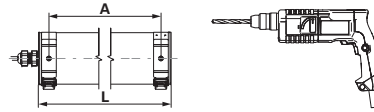

TUBILUX SLIM / TUBILUX HO

22171602

22171605

22171602 TLX S STEEL CLAMP 45DEG SCREW 2PCE
22171605 TLX HO STEEL CLAMP 45DEG SCREW 2PCE

EN Please read carefully the installation instructions given before installing the appliance, the general terms and conditions of use and environmental concern with recycling attached. | **FR** Lire attentivement les notices de montage avant l'installation de l'appareil, les conditions générales de ventes et les précautions écologiques liées au recyclage ci-jointes. | **DE** Bitte lesen Sie sorgfältig die Montage-Anweisungen, die Sie vor der Montage des Geräts erhalten haben, Allgemeinen Geschäftsbedingungen und Umweltbewusstsein über Recycling angeschlossen. | **PT** Leia atentamente as instruções de montagem fornecidas antes de instalar o aparelho, as condições gerais de uso e preocupação ambiental com a reciclagem, em anexo. | **ES** Lea atentamente las instrucciones de montaje proporcionadas antes de instalar el aparato, las condiciones generales de uso y la preocupación medioambiental con el reciclaje, que se adjuntan.

ACCESSORY

22171602 TLX S STEEL CLAMP 45DEG SCREW 2PCE
 22171605 TLX HO STEEL CLAMP 45DEG SCREW 2PCE

(x2) (x2) (x2)

TUBILUX SLIM					
IND./LINE		INDIVIDUAL		LINE	
Standard		Sensor		Sensor	
L	A	L	A	L	A
620	592	750	722	835	807
900	872	1030	1002	1115	1087
1180	1152	1310	1282	1395	1367
1460	1432	1590	1562	1675	1647