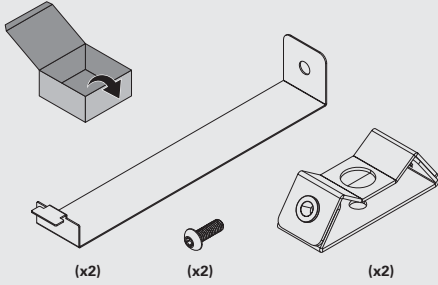

TUBILUX SLIM / TUBILUX HO

22171602

22171605

22171602 TLX S STEEL CLAMP 45DEG SCREW 2PCE
22171605 TLX HO STEEL CLAMP 45DEG SCREW 2PCE

EN Please read carefully the installation instructions given before installing the appliance, the general terms and conditions of use and environmental concern with recycling attached. | **FR** Lire attentivement les notices de montage avant l'installation de l'appareil, les conditions générales de ventes et les précautions écologiques liées au recyclage ci-jointes. | **DE** Bitte lesen Sie sorgfältig die Montage-Anweisungen, die Sie vor der Montage des Geräts erhalten haben, Allgemeinen Geschäftsbedingungen und Umweltbewusstsein über Recycling angeschlossen. | **PT** Leia atentamente as instruções de montagem fornecidas antes de instalar o aparelho, as condições gerais de uso e preocupação ambiental com a reciclagem, em anexo. | **ES** Lea atentamente las instrucciones de montaje proporcionadas antes de instalar el aparato, las condiciones generales de uso y la preocupación medioambiental con el reciclaje, que se adjuntan.

ACCESSORY

22171602 TLX S STEEL CLAMP 45DEG SCREW 2PCE
 22171605 TLX HO STEEL CLAMP 45DEG SCREW 2PCE

(x2) (x2) (x2)

TUBILUX SLIM					
IND./LINE		INDIVIDUAL		LINE	
Standard		Sensor		Sensor	
L	A	L	A	L	A
620	592	750	722	835	807
900	872	1030	1002	1115	1087
1180	1152	1310	1282	1395	1367
1460	1432	1590	1562	1675	1647