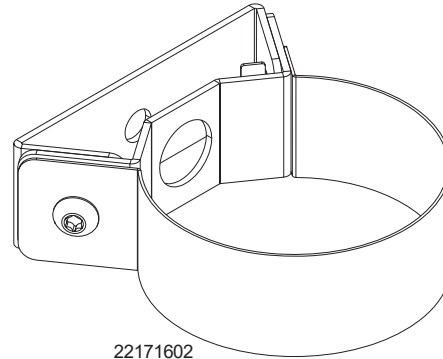

TUBILUX SLIM / TUBILUX HO

22171602

22171605

22171602 TLX S STEEL CLAMP 45DEG SCREW 2PCE
22171605 TLX HO STEEL CLAMP 45DEG SCREW 2PCE

EN Please read carefully the installation instructions given before installing the appliance, the general terms and conditions of use and environmental concern with recycling attached. | **FR** Lire attentivement les notices de montage avant l'installation de l'appareil, les conditions générales de ventes et les précautions écologiques liées au recyclage ci-jointes. | **DE** Bitte lesen Sie sorgfältig die Montage-Anweisungen, die Sie vor der Montage des Geräts erhalten haben, Allgemeinen Geschäftsbedingungen und Umweltbewusstsein über Recycling angeschlossen. | **PT** Leia atentamente as instruções de montagem fornecidas antes de instalar o aparelho, as condições gerais de uso e preocupação ambiental com a reciclagem, em anexo. | **ES** Lea atentamente las instrucciones de montaje proporcionadas antes de instalar el aparato, las condiciones generales de uso y la preocupación medioambiental con el reciclaje, que se adjuntan.

ACCESSORY

22171602 TLX S STEEL CLAMP 45DEG SCREW 2PCE
 22171605 TLX HO STEEL CLAMP 45DEG SCREW 2PCE

(x2) (x2) (x2)

TUBILUX SLIM					
IND./LINE		INDIVIDUAL		LINE	
Standard		Sensor		Sensor	
L	A	L	A	L	A
620	592	750	722	835	807
900	872	1030	1002	1115	1087
1180	1152	1310	1282	1395	1367
1460	1432	1590	1562	1675	1647