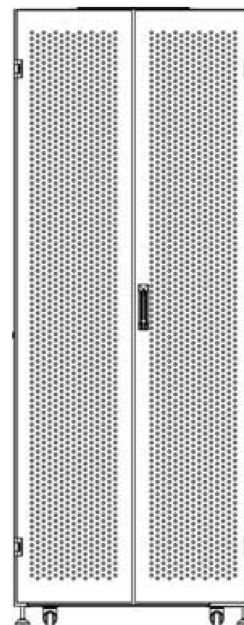

Référence du produit: 544-47810-WDBR-BK

excel
without compromise.

Vue éclatée

Environ SR800 Baie 47U 800x1000 mm Porte Ondulé et Ventilé (A) Double Porte Ventilée (F), De...

Référence du produit: 544-47810-WDBR-BK

excel
without compromise.

Dessins de produits

Front

Side

Rear

Roof

Base

Overall Dimensions

Heights

29U = 1422 mm High

42U = 2000 mm High

47U = 2223 mm High

the casters add 72 mm to the height

Width

800 mm Wide

Depths