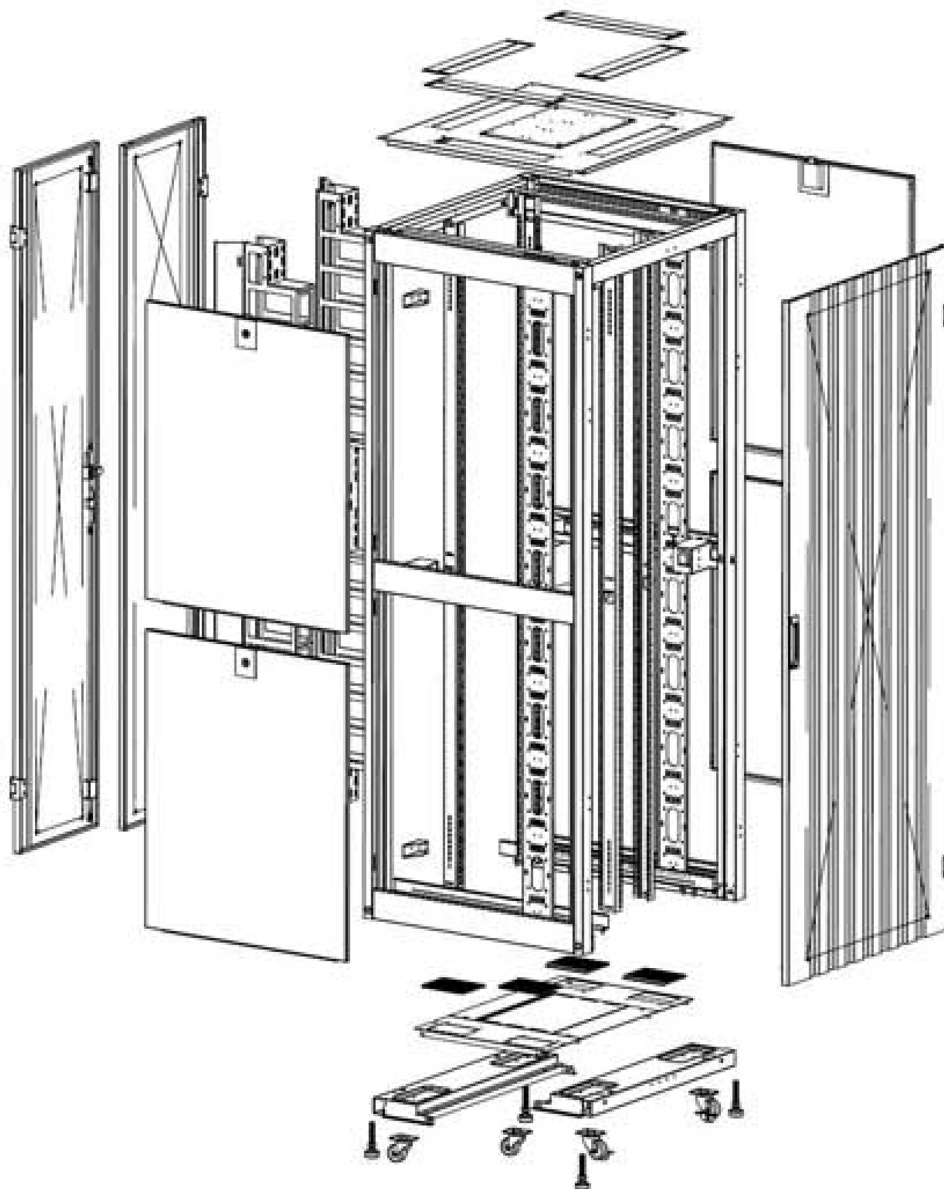

Quick-slam latch side panels

2-point lock wave vented front door

3-point wardrobe vented rear doors

Large brush strip entry

High-density vertical cable management

Environ SR800 Baie 47U 800x1000 mm Porte
Ondulé et Ventilé (A) Double Porte Ventilée (F),
De...

Référence du produit: 544-47810-WDBR-BK

excel
without compromise.

Vue éclatée

Environ SR800 Baie 47U 800x1000 mm Porte Ondulé et Ventilé (A) Double Porte Ventilée (F), De...

Référence du produit: 544-47810-WDBR-BK

excel
without compromise.

Dessins de produits

Front

Side

Rear

Roof

Base

Overall Dimensions