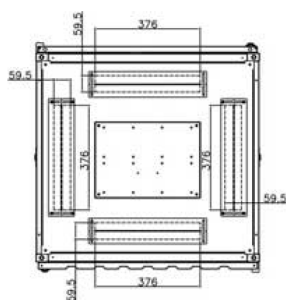

Normes applicables

Norme	Détails
ANSI/EIA-310-E	La norme de l'association Electronic Industries Association pour l'espace horizontal, l'espace entre les orifices verticaux, l'ouverture de baie et la largeur du panneau avant.
BS EN 60297-3-100:2009	Structures mécaniques pour équipement électronique. Dimension de structures mécaniques des séries 482,6 mm (19 po) Dimensions de base des panneaux avant, sous-baies, châssis, baies et armoires
DIN 41494 Parties 1 et 7	Baies à montage sur panneau pour matériel électronique ; baies et panneaux, dimensions ; dimensions des armoires et séries de baies

excel
without compromise.

Dessins de produits

Front

Side

Rear

Roof

Base

Overall Dimensions

Heights

29U = 1422 mm High

42U = 2000 mm High

47U = 2223 mm High

the casters add 72 mm to the height

Width

800 mm Wide

Depths