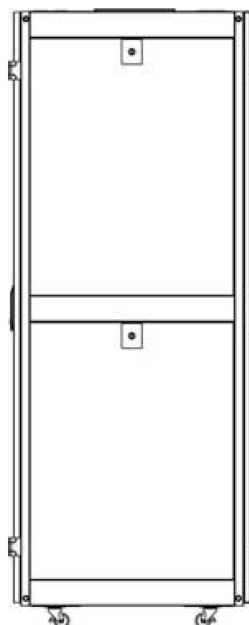

Quick-slam latch side panels

2-point lock wave vented front door

3-point wardrobe vented rear doors

Large brush strip entry

High-density vertical cable management

Environ SR800 Baie 47U 800x1000 mm Porte
Ondulé et Ventilé (A) Double Porte Ventilée (F),
De...

Référence du produit: 544-47810-WDBR-BK

excel
without compromise.

Vue éclatée

Environ SR800 Baie 47U 800x1000 mm Porte Ondulé et Ventilé (A) Double Porte Ventilée (F), De...

Référence du produit: 544-47810-WDBR-BK

excel
without compromise.

Dessins de produits

Front

Side

Rear

Roof

Base

Overall Dimensions

Heights

29U = 1422 mm High

42U = 2000 mm High

47U = 2223 mm High

the casters add 72 mm to the height

Width

800 mm Wide

Depths