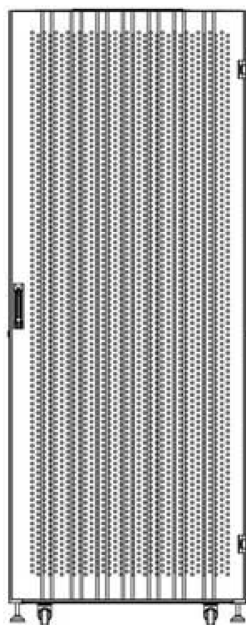

Spécifications supplémentaires

Caractéristiques	Valeurs
Matériau	Acier laminé à froid SPCC
Profilés de montage de 19 pouces	2,0 mm d'épaisseur
Barre supérieure	1,5 mm d'épaisseur
Porte, panneau supérieur et cadre latéral	1,2 mm d'épaisseur
Autre	1,0 mm d'épaisseur
Porte avant	Système de verrouillage à 2 points
Porte arrière	Système de verrouillage à 3 points
Verrouillage des panneaux latéraux	Serrure à fouillot
Hauteur supplémentaire pieds de levage	20-80 mm
Hauteur supplémentaire de roulettes	70 mm

Référence du produit: 544-47810-WDBR-BK

excel
without compromise.

Vue éclatée

Environ SR800 Baie 47U 800x1000 mm Porte Ondulé et Ventilé (A) Double Porte Ventilée (F), De...

Référence du produit: 544-47810-WDBR-BK

excel
without compromise.

Dessins de produits

Front

Side

Rear

Roof

Base

Overall Dimensions

Heights

29U = 1422 mm High

42U = 2000 mm High

47U = 2223 mm High

the casters add 72 mm to the height

Width

800 mm Wide

Depths