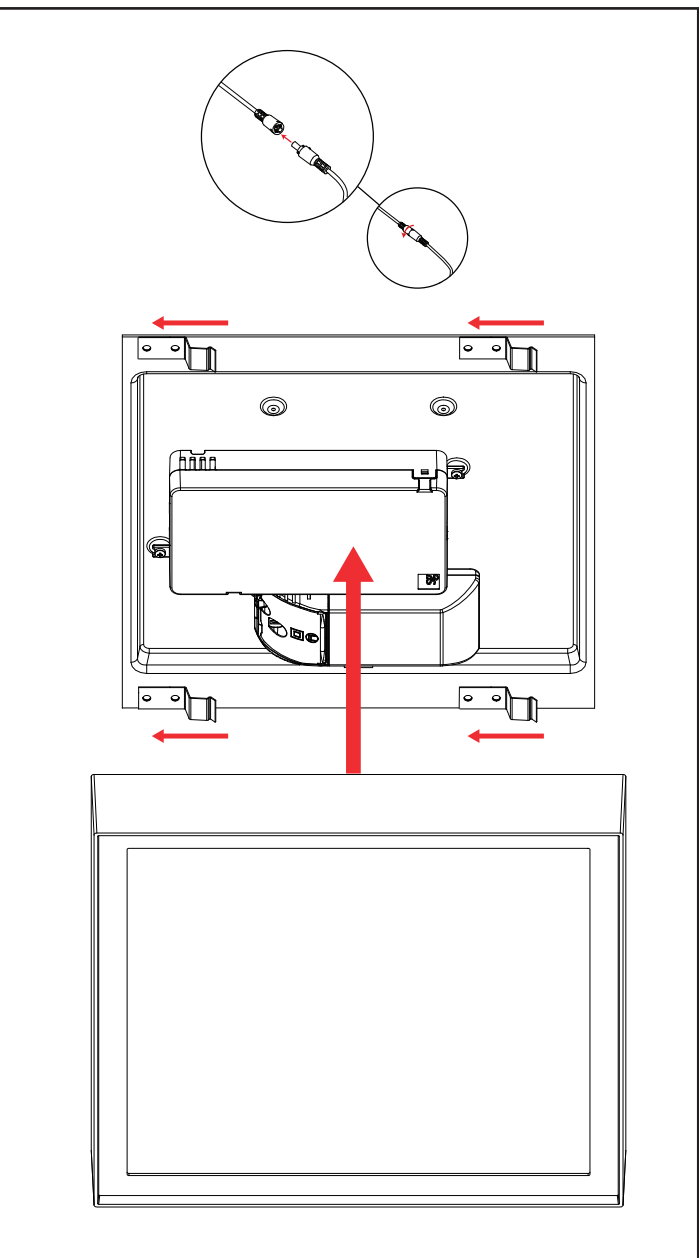

NORWAY SG Armaturen AS
Tlf:+47 37 50 03 00
firmapost@sg-as.no
www.sg-as.no

SWEDEN SG Armaturen AB
Tel: +46 31 81 71 10
info@sg-ab.se
www.sg-ab.se

FRANCE SG Lighting SA/NV
Tel: +33(0) 4 94 93 00 00
info.france@sglighting.fr
www.sglighting.net

GERMANY SG Leuchten GmbH
Tel: +49 40 23 99 44 59
info@sg-leuchten.de
www.sg-leuchten.de

DENMARK SG Armaturen A/S
Tel: +45 70 70 72 13
info@sg-as.dk
www.sg-as.dk

FINLAND SG Armaturen Oy
info@sg-oy.fi
www.sg-oy.fi

BENELUX SG Lighting SA/NV
Tel: +32(0) 15 20 72 71
info.benelux@sglighting.net
www.sglighting.net

INTERNATIONAL SG Lighting Co Ltd.
Tel: +86 769 88 49 20 88
cindy@sgdgc.com
www.sg-as.com