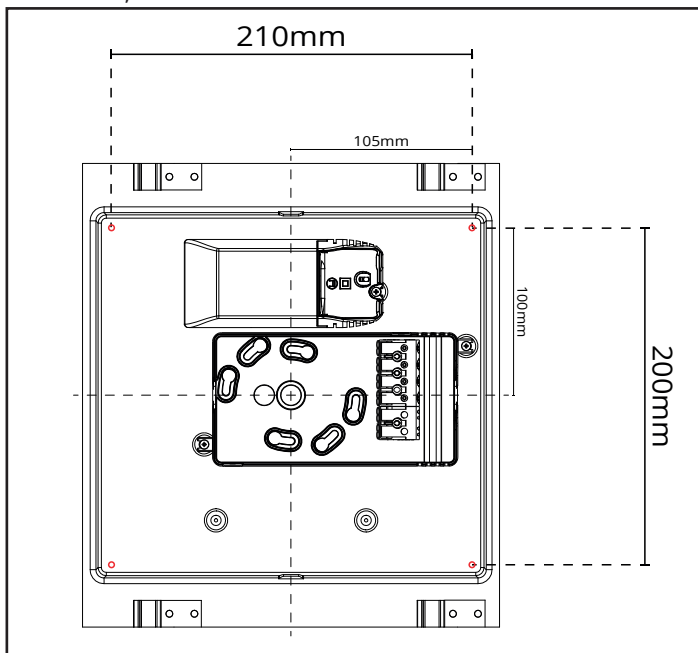

Disc 285x285

220-240V, 50/60Hz

NO: Skru av strømmen før montering.
EN: Turn off power before installing.
FR: Couper le courant avant l'installation.
NL: Stroom uitschakelen voor u het toestel installeert.
DE: Vor Installationsarbeiten den Strom abschalten.
FI: Sammuta virta ennen kytkemistä