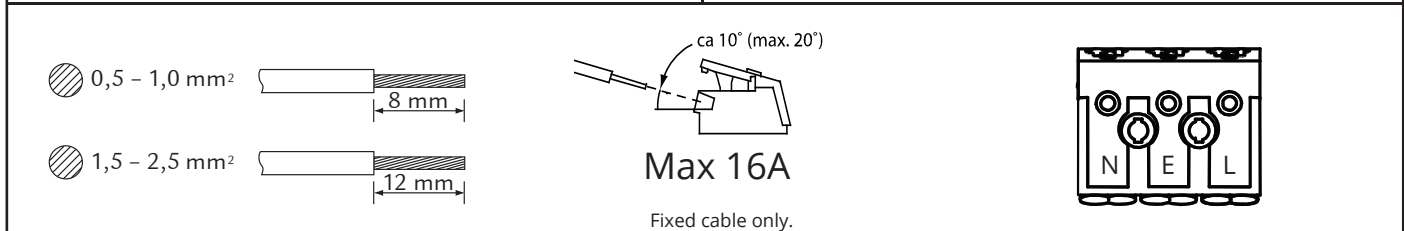

NORWAY SG Armaturen AS
Tlf:+47 37 50 03 00
firmapost@sg-as.no
www.sg-as.no

SWEDEN SG Armaturen AB
Tel: +46 31 81 71 10
info@sg-ab.se
www.sg-ab.se

FRANCE SG Lighting SA/NV
Tel: +33(0) 4 94 93 00 00
info.france@sglighting.fr
www.sglighting.net

GERMANY SG Leuchten GmbH
Tel: +49 40 23 99 44 59
info@sg-leuchten.de
www.sg-leuchten.de

DENMARK SG Armaturen A/S
Tel: +45 70 70 72 13
info@sg-as.dk
www.sg-as.dk

FINLAND SG Armaturen Oy
info@sg-oy.fi
www.sg-oy.fi

BENELUX SG Lighting SA/NV
Tel: +32(0) 15 20 72 71
info.benelux@sglighting.net
www.sglighting.net

INTERNATIONAL SG Lighting Co Ltd.
Tel: +86 769 88 49 20 88
cindy@sgdgc.com
www.sg-as.com