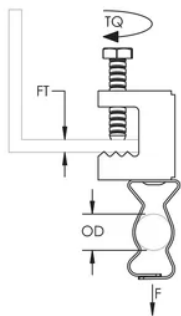

## ATTACHE DE POUTRE POUR-CONDUIT BC-M, 35–42 MM OD, 16 MM MAX. REBORD

### CARACTÉRISTIQUES DU PRODUIT

Article Number: 172600

Material: Acier à ressort

Finish: nVent CADDY Armour

Outer Diameter: 35 – 42 mm

Flange Thickness: 16-mm max

Torque: 3 N·m

Static Load: 450 N

## DIAGRAMS